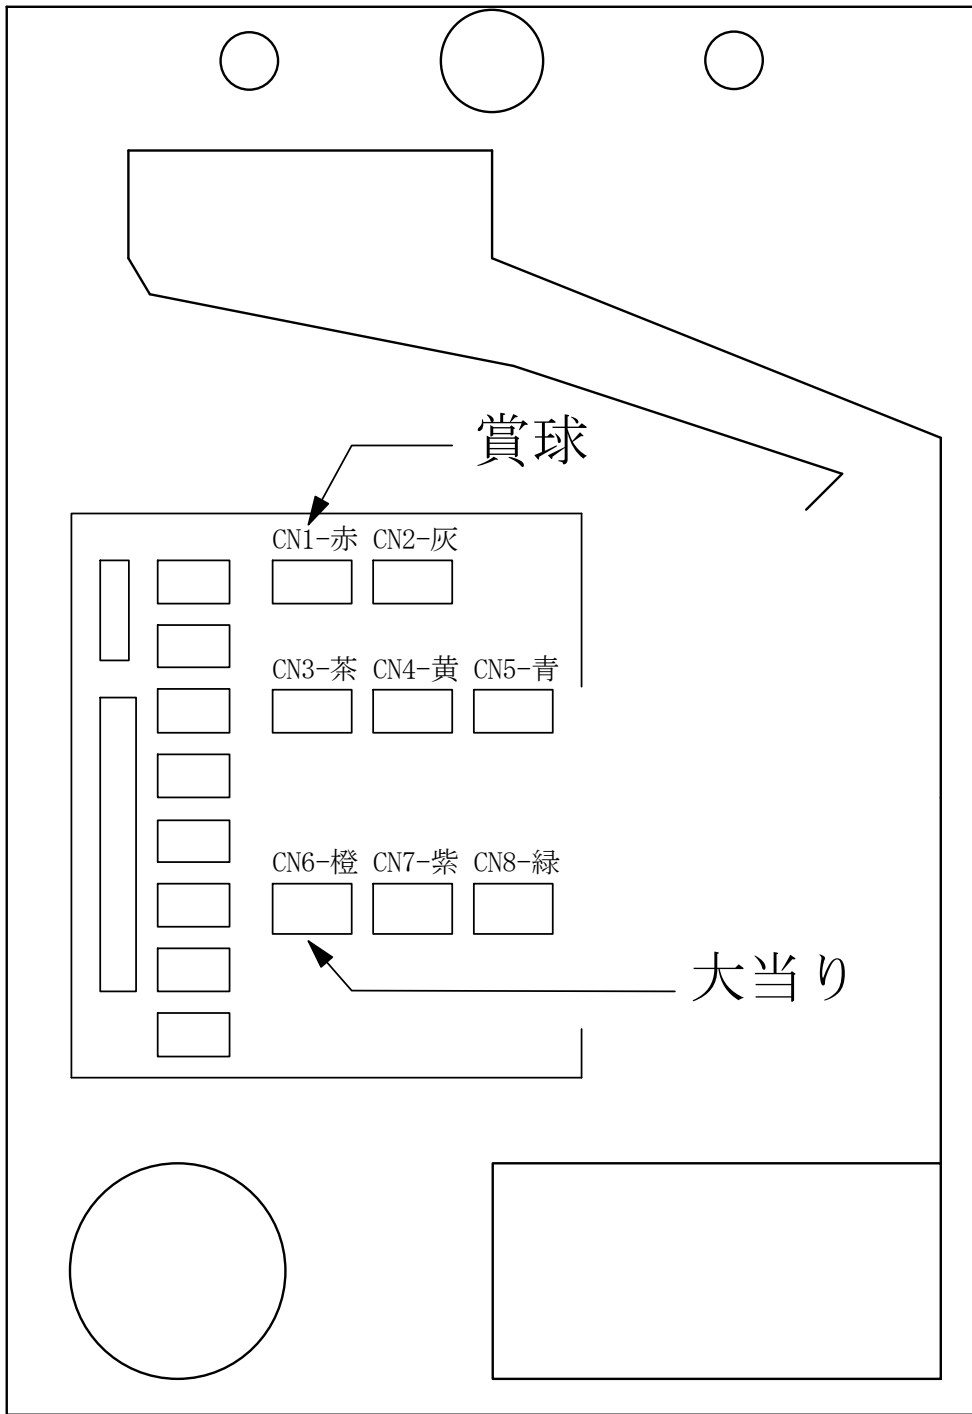

デー太郎 (パチンコ) 取付配線資料

2006年11月10日

メーカー名	藤商事	
機種名	CR. あま10	
台からの 情報出力	大当り	接点出力

特記事項

賞球接点出力

配線

(青)
 凶柄確定回数
 スタート (橙, 緑)

(茶)
 大当り
 大当り (赤, 青)

(橙)
 確率変動
 確率変動 (茶, 黒)

デー太郎 1 を配線
 する場合

内を配線

入力変換アダプター
 使用時は、別紙参照

デー太郎 2. 3. 5
 を配線する場合

内を配線

メモ

入力	賞球
G	F