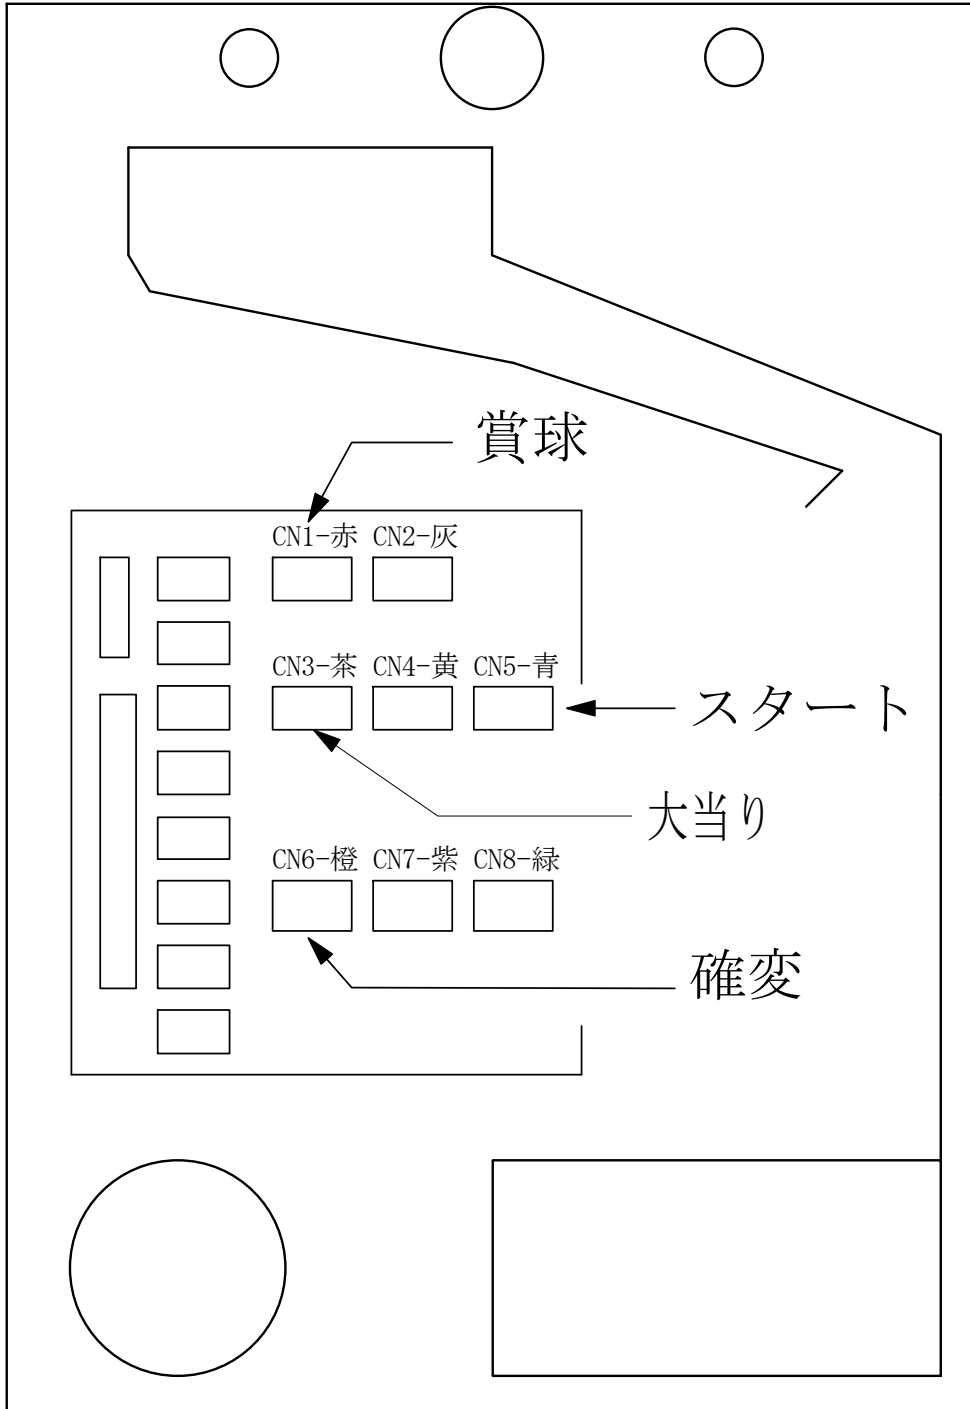

# デー太郎 (パチンコ) 取付配線資料

2006年10月20日

メーカー名	藤商事		
機種名	CR. 暴れん坊将軍2		
台からの 情報出力	スタート		接点出力
	大当り		接点出力
	確率変動		
	大当り兼高確率		接点出力

特記事項  
賞球接点出力

## 配線

(青)  
凶柄確定回数  
スタート (橙, 緑)

(茶)  
大当り  
大当り (赤, 青)

(橙)  
確率変動  
確率変動 (茶, 黒)

デー太郎 1 を配線  
する場合

内を配線

入力変換アダプター  
使用時は、別紙参照

デー太郎 2. 3. 5  
を配線する場合

内を配線

メモ

---

---

---

---

入力	賞球
G	F