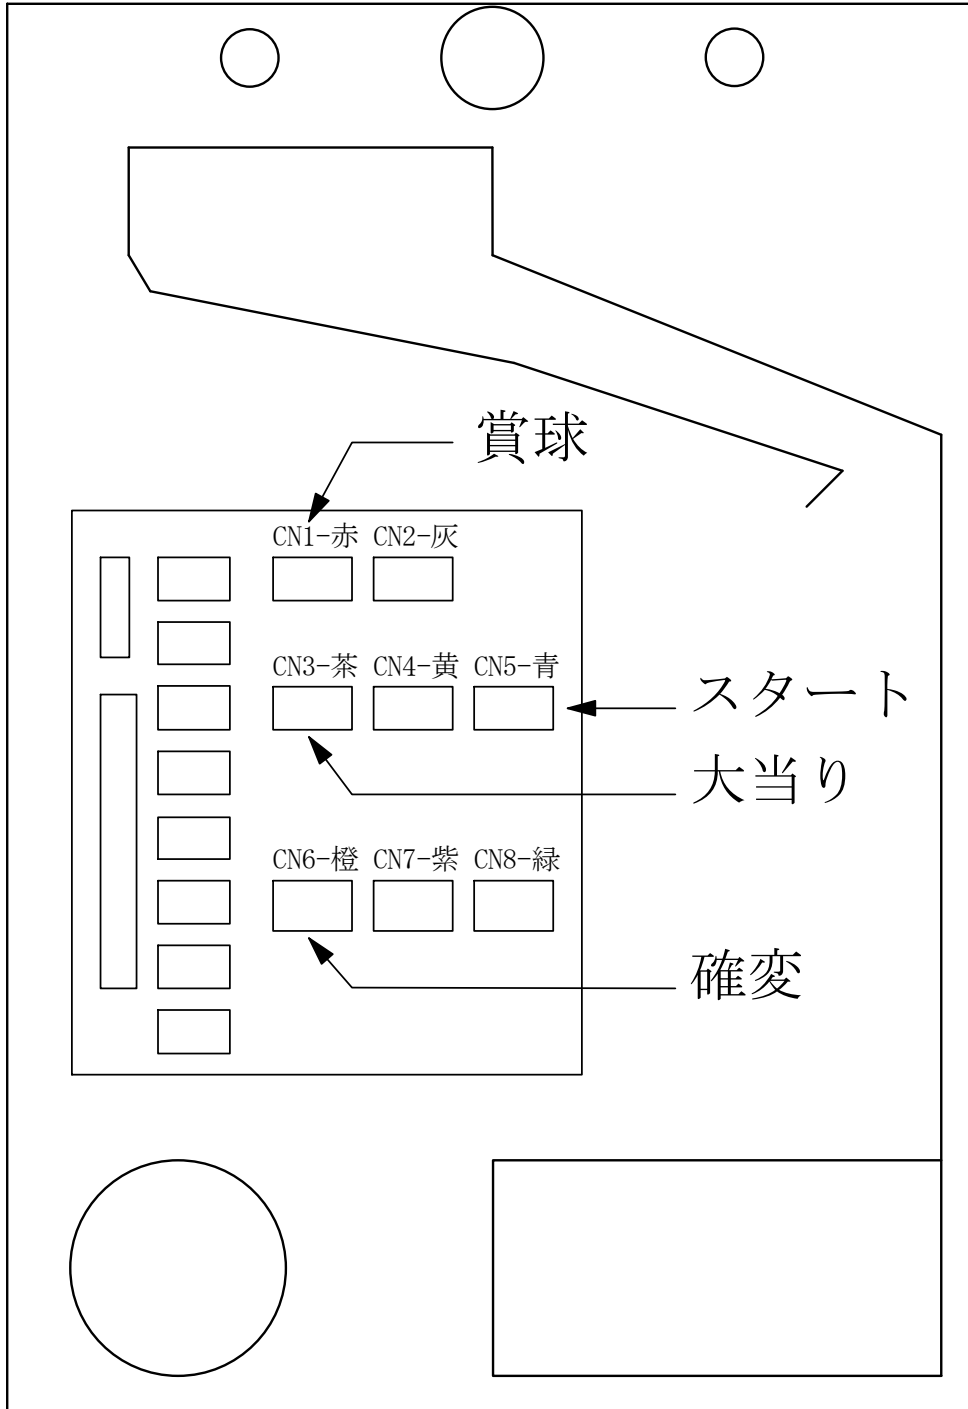

デー太郎 (パチンコ) 取付配線資料

2006年4月20日

メーカー名	藤商事		
機種名	CR. マツケンサンバ		
台からの 情報出力	スタート		接点出力
	大当り		接点出力
	確率変動		
	大当り兼高確率		接点出力

特記事項
賞球接点出力

配線

(青)
凶柄確定回数
スタート (橙, 緑)
(茶)
大当り
大当り (赤, 青)
(橙)
確率変動
確率変動 (茶, 黒)

デー太郎 1 を配線する場合

内を配線

入力変換アダプター使用時は、別紙参照

デー太郎 2 . 3 . 5 を配線する場合

内を配線

メモ

入力	賞球
G	F