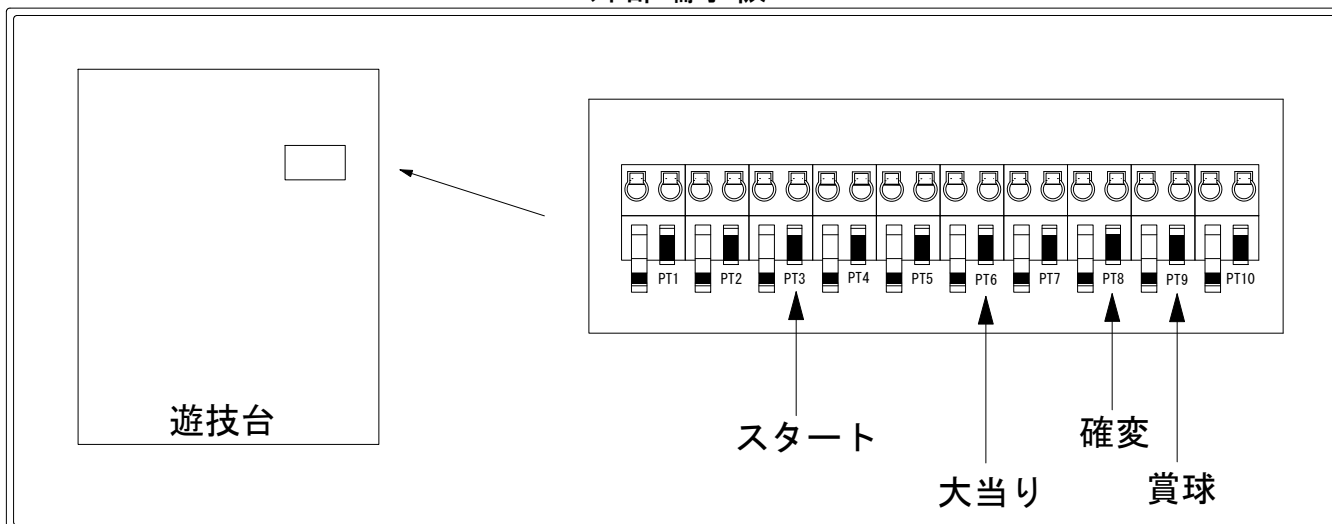

デー太郎（パチンコ） 取付配線資料 2016年01月05日 84-1

メーカー名	大一商会	
機種名	CRザ・キング・オブ・ファイターズ	BL BS
ワンタッチ台接続ハーネス	A	DSH-H001
賞球入力変換ハーネス	B	DYR-H182

ハーネス結線図

外部端子板

出力情報

コネクタ	色	名称	情報内容	時短	※1	※2	小当
PT1	(白)	賞球	賞球10個毎に出力				
PT2	(緑)	扉・枠開放	扉開放中・枠開放中に出力				
PT3	(灰)	図柄確定	特別図柄停止時に出力				
PT4	(黄)	始動口	全ての始動口入賞時に出力				
PT5	(黒)	大当り1	全ての大当り、小当りとなる図柄停止から大当り中に連続出力		○	○	○
PT6	(桃)	大当り2	全ての大当り図柄停止から大当り中に連続出力		○	○	
PT7	(青)	大当り3	小当り、並びに時短でない高速大当りを除く全ての大当り中に連続出力		○		○
PT8	(赤)	時短中	小当り、並びに時短でない高速大当りを除く全ての大当り中、及び時短中に連続出力	○	○		○
PT9	(橙)	メイン賞球	全ての入賞口入賞時に賞球10個毎に出力				
PT10	(水)	セキュリティ	RVMクリア、磁気センサ・大入賞口・始動口・普通電動役物異常時に出力				

→スタートに接続

→大当りに接続

→確変に接続

→賞球に接続

※1：出玉あり

※2：出玉なし