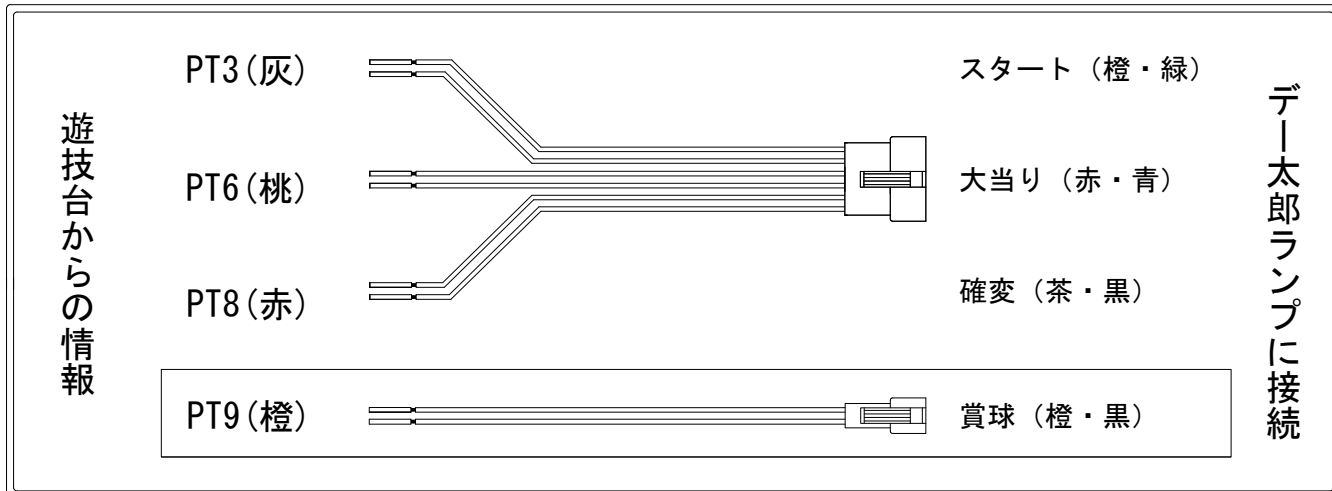

デー太郎（パチンコ） 取付配線資料 2016年01月05日 84-1

メーカー名	大一商会	
機種名	CRザ・キング・オブ・ファイターズ	BL BS
ワンタッチ台接続ハーネス	A	DSH-H001
賞球入力変換ハーネス	B	DYR-H182

ハーネス結線図

外部端子板

出力情報

コネクタ	色	名称	情報内容	時短	※1	※2	小当
PT1	(白)	賞球	賞球10個毎に出力				
PT2	(緑)	扉・枠開放	扉開放中・枠開放中に出力				
PT3	(灰)	図柄確定	特別図柄停止時に出力				
PT4	(黄)	始動口	全ての始動口入賞時に出力				
PT5	(黒)	大当り1	全ての大当り、小当りとなる図柄停止から大当り中に連続出力		○	○	○
PT6	(桃)	大当り2	全ての大当り図柄停止から大当り中に連続出力		○	○	
PT7	(青)	大当り3	小当り、並びに時短でない高速大当りを除く全ての大当り中に連続出力		○		○
PT8	(赤)	時短中	小当り、並びに時短でない高速大当りを除く全ての大当り中、及び時短中に連続出力	○	○		○
PT9	(橙)	メイン賞球	全ての入賞口入賞時に賞球10個毎に出力				
PT10	(水)	セキュリティ	RVMクリア、磁気センサ・大入賞口・始動口・普通電動役物異常時に出力				

→スタートに接続

→大当りに接続

→確変に接続

→賞球に接続

※1：出玉あり

※2：出玉なし