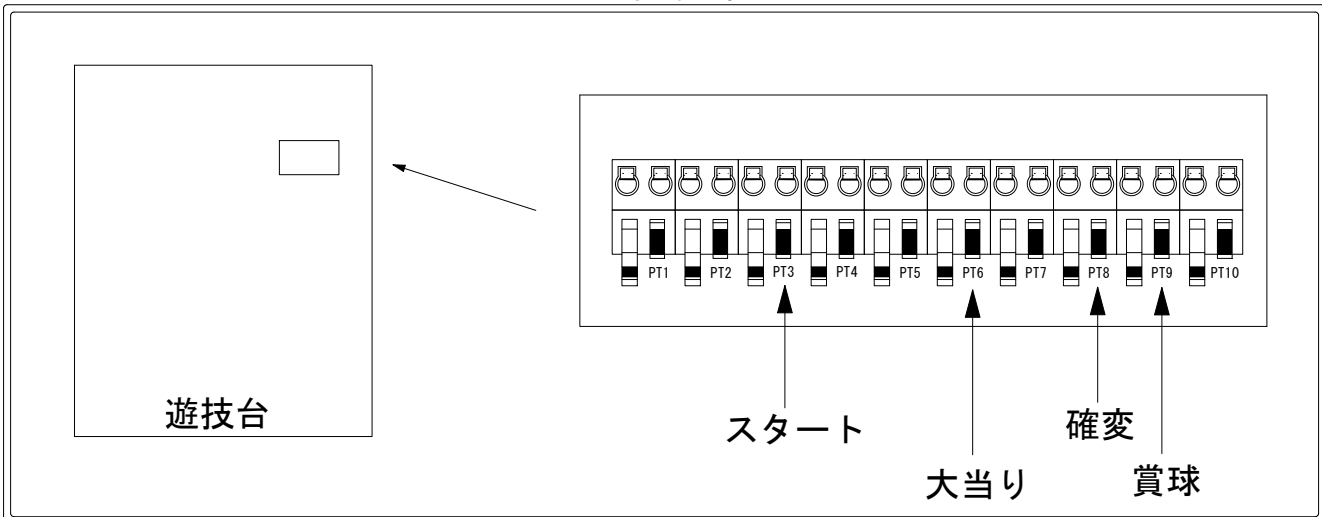

# デー太郎（パチンコ） 取付配線資料 2014年2月10日 74-2

メーカー名	大一商会	
機種名	CRバイオハザード	BL-F BT-F B0
ワンタッチ台接続ハーネス	<b>A</b>	DSH-H001
賞球入力変換ハーネス	<b>B</b>	DYR-H182

## ハーネス結線図

## 外部端子板

## 出力情報

コネクタ	色	名称	情報内容	時短	大当	2R	小当
PT1	(白)	賞球	賞球10個毎に出力				
PT2	(緑)	扉・枠開放	扉開放中・枠開放中に出力				
PT3	(灰)	図柄確定	特別図柄停止時に出力				
PT4	(黄)	始動口	全ての始動口入賞時に出力				
PT5	(黒)	大当り1	全ての大当り図柄停止から大当り中に連続出力		○	○	
PT6	(桃)	大当り2	全ての大当りのゲート通過から大当り中に連続出力		○	○	
PT7	(青)	大当り3	全ての大当り、小当り図柄停止から大当り、小当り中に連続出力		○	○	○
PT8	(赤)	時短中	2R以外の大当り中、時短中の全大当り図柄停止から大当り終了まで連続出力	○	○		
PT9	(橙)	メイン賞球	全ての入賞口入賞時に賞球10個毎に出力				
PT10	(水)	セキュリティ	RWMクリア、磁気センサ・大入賞口・始動口・普通電動役物異常時に出力				