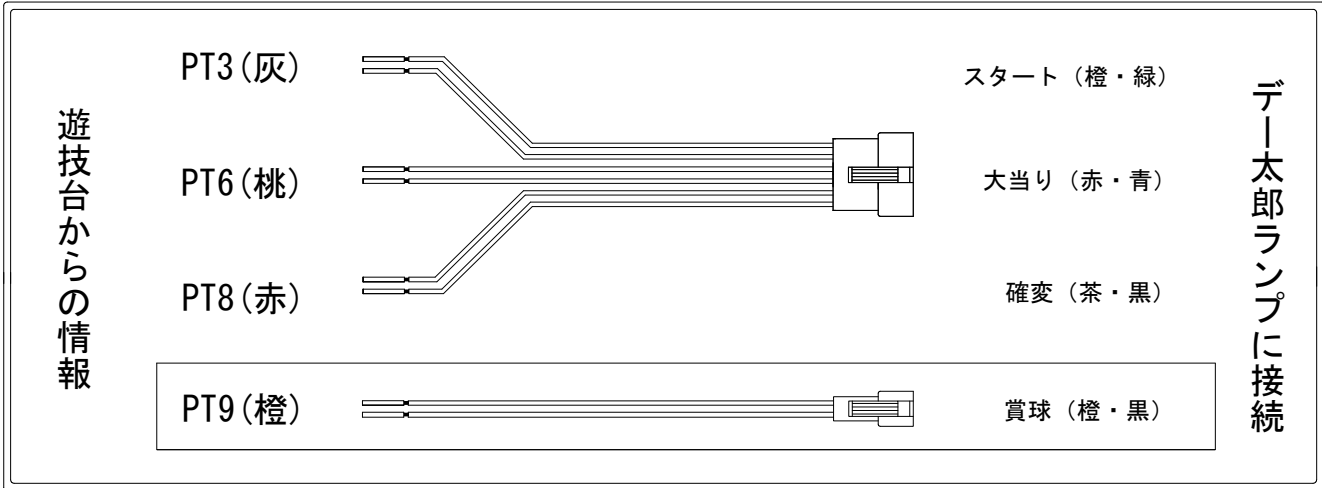

# デー太郎（パチンコ） 取付配線資料 2014年2月10日 74-2

メーカー名	大一商会	
機種名	CRバイオハザード	BL-F BT-F B0
ワンタッチ台接続ハーネス	<b>A</b>	DSH-H001
賞球入力変換ハーネス	<b>B</b>	DYR-H182

## ハーネス結線図

## 外部端子板

## 出力情報

コネクタ	色	名称	情報内容	時短	大当	2R	小当
PT1	(白)	賞球	賞球10個毎に出力				
PT2	(緑)	扉・枠開放	扉開放中・枠開放中に出力				
PT3	(灰)	図柄確定	特別図柄停止時に出力				
PT4	(黄)	始動口	全ての始動口入賞時に出力				
PT5	(黒)	大当り1	全ての大当り図柄停止から大当り中に連続出力		○	○	
PT6	(桃)	大当り2	全ての大当りのゲート通過から大当り中に連続出力		○	○	
PT7	(青)	大当り3	全ての大当り、小当り図柄停止から大当り、小当り中に連続出力		○	○	○
PT8	(赤)	時短中	2R以外の大当り中、時短中の全大当り図柄停止から大当り終了まで連続出力	○	○		
PT9	(橙)	メイン賞球	全ての入賞口入賞時に賞球10個毎に出力				
PT10	(水)	セキュリティ	RWMクリア、磁気センサ・大入賞口・始動口・普通電動役物異常時に出力				