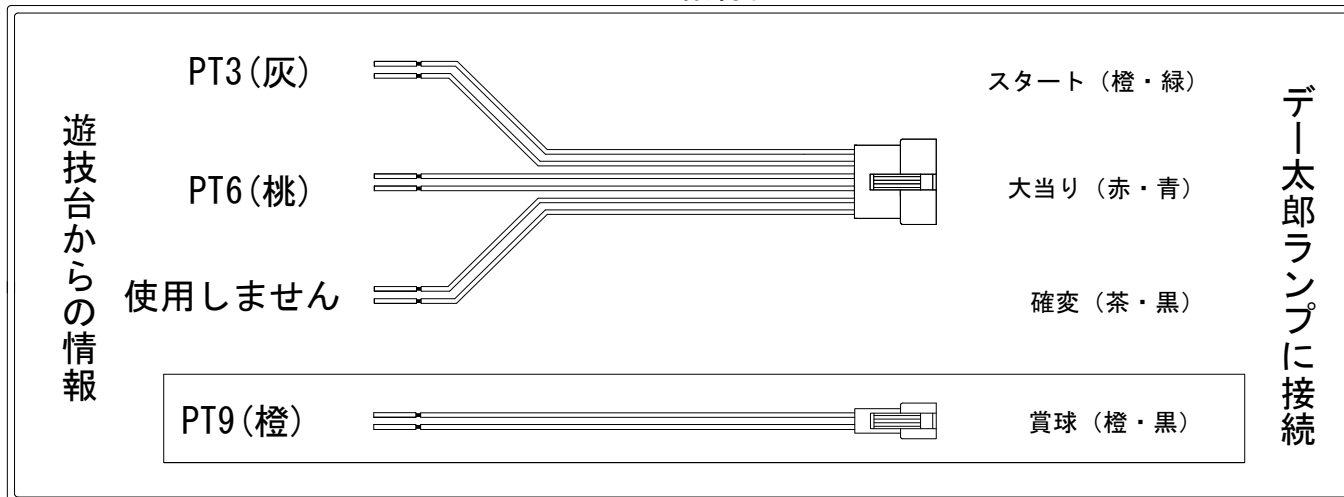

デー太郎（パチンコ） 取付配線資料 2013年8月9日 72

メーカー名	大一商会	
機種名	CRAもっと！レレレにおまかせ！もうっかい！ HS	
ワンタッチ台接続ハーネス	A	DSH-H001
賞球入力変換ハーネス	B	DYR-H182

ハーネス結線図

外部端子板

出力情報

コネクタ	色	名称	情報内容	時短	大当
PT1	(白)	賞球	賞球10個毎に出力		
PT2	(緑)	扉・枠開放	扉開放中・枠開放中に出力		
PT3	(灰)	図柄確定	特別図柄停止時に出力		
PT4	(黄)	始動口1	特別図柄1の始動口入賞時に出力		
PT5	(黒)	始動口2	特別図柄2の始動口入賞時に出力		
PT6	(桃)	大当り	全ての大当り中に出力	○	
PT7	(青)	大入賞口	大入賞口入賞時に出力		
PT8	(赤)	役物作動回数	大入賞口の開放時に連続出力		
PT9	(橙)	メイン賞球	全ての入賞口入賞時に賞球10個毎に出力		
PT10	(水)	セキュリティ	RAMクリア、磁気センサ・大入賞口・始動口・普通電動役物異常時に30秒間出力		

→スタートに接続

→大当りに接続

→賞球線に接続