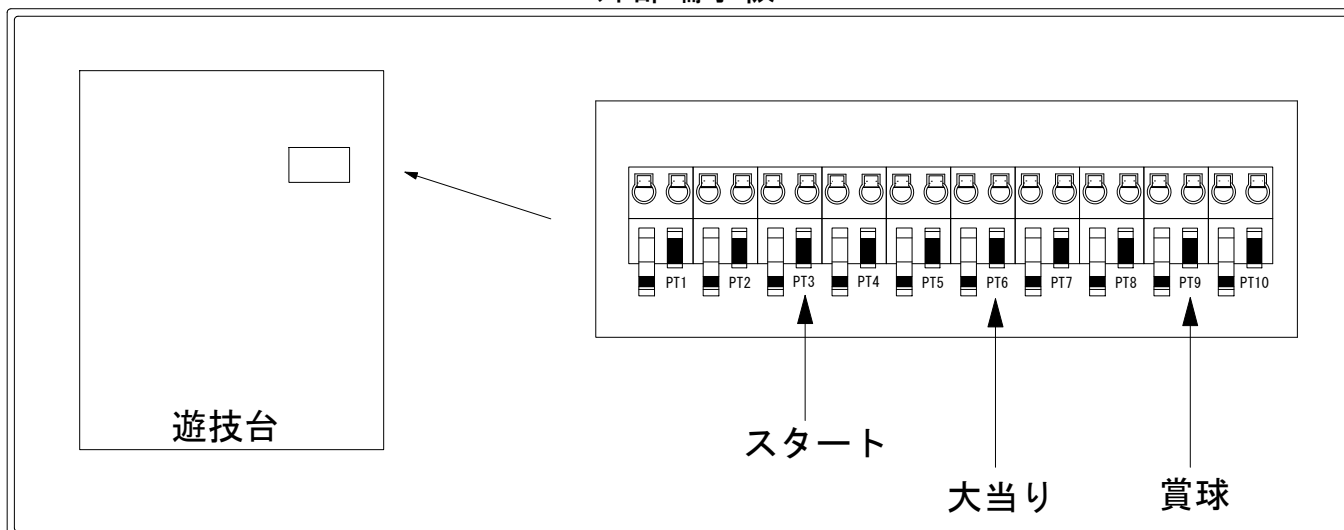

デー太郎（パチンコ） 取付配線資料 2013年8月9日 72

メーカー名	大一商会	
機種名	CRAもっと！レレレにおまかせ！もうっかい！ HS	
ワンタッチ台接続ハーネス	A	DSH-H001
賞球入力変換ハーネス	B	DYR-H182

ハーネス結線図

外部端子板

出力情報

コネクタ	色	名称	情報内容	時短	大当
PT1	(白)	賞球	賞球10個毎に出力		
PT2	(緑)	扉・枠開放	扉開放中・枠開放中に出力		
PT3	(灰)	図柄確定	特別図柄停止時に出力		
PT4	(黄)	始動口1	特別図柄1の始動口入賞時に出力		
PT5	(黒)	始動口2	特別図柄2の始動口入賞時に出力		
PT6	(桃)	大当り	全ての大当り中に出力	○	
PT7	(青)	大入賞口	大入賞口入賞時に出力		
PT8	(赤)	役物作動回数	大入賞口の開放時に連続出力		
PT9	(橙)	メイン賞球	全ての入賞口入賞時に賞球10個毎に出力		
PT10	(水)	セキュリティ	RAMクリア、磁気センサ・大入賞口・始動口・普通電動役物異常時に30秒間出力		

→スタートに接続

→大当りに接続

→賞球線に接続