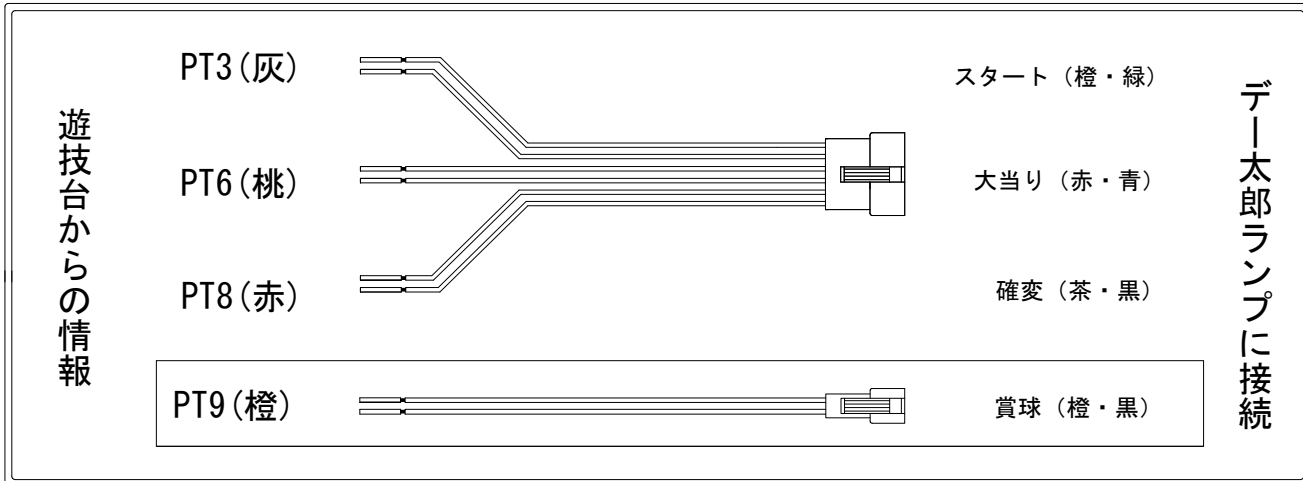

デー太郎（パチンコ） 取付配線資料 2012年7月27日 66

メーカー名	大一商会	
機種名	CR 餓狼伝説～双撃～	BL-X I BL-X T
ワンタッチ台接続ハーネス	A	DSH-H001
賞球入力変換ハーネス	B	DYR-H182

ハーネス結線図

外部端子板

出力情報

コネクタ	色	名称	情報内容	時短	※1	※2
PT1	(白)	賞球	賞球10個毎に出力			
PT2	(緑)	扉・枠開放	扉開放中・枠開放中に出力			
PT3	(灰)	図柄確定	特別図柄停止時に出力			
PT4	(黄)	始動口1	全ての始動口入賞時に出力			
PT5	(黒)	大当り1	16R高速開放大当りを除く大当り中に出力		○	
PT6	(桃)	大当り2	全ての大当り中に出力		○	○
PT7	(青)	始動口2	右始動口入賞時に出力			
PT8	(赤)	時短中	時短中、及び全大当り中に出力	○	○	○
PT9	(橙)	メイン賞球	全ての入賞口入賞時に賞球10個毎に出力			
PT10	(水)	セキュリティ	RAMクリア、磁気センサ・大入賞口・始動口・普通電動役物異常時に30秒間出力			

→スタートに接続

→大当りに接続

→確変に接続

→賞球線に接続

※1→出玉有り大当り

※2→出玉無し大当り