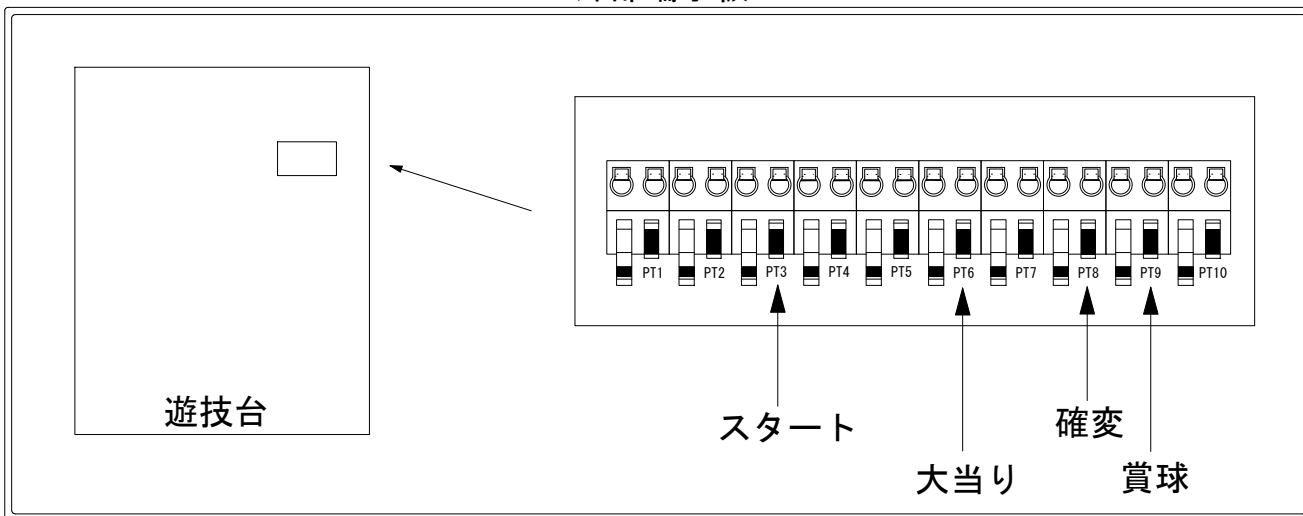

デー太郎（パチンコ） 取付配線資料 2012年7月27日 66

メーカー名	大一商会	
機種名	CR 餓狼伝説～双撃～	BL-X I BL-X T
ワンタッチ台接続ハーネス	A	DSH-H001
賞球入力変換ハーネス	B	DYR-H182

ハーネス結線図

外部端子板

出力情報

コネクタ	色	名称	情報内容	時短	※1	※2
PT1	(白)	賞球	賞球10個毎に出力			
PT2	(緑)	扉・枠開放	扉開放中・枠開放中に出力			
PT3	(灰)	図柄確定	特別図柄停止時に出力			
PT4	(黄)	始動口1	全ての始動口入賞時に出力			
PT5	(黒)	大当り1	16R高速開放大当りを除く大当り中に出力		○	
PT6	(桃)	大当り2	全ての大当り中に出力		○	○
PT7	(青)	始動口2	右始動口入賞時に出力			
PT8	(赤)	時短中	時短中、及び全大当り中に出力	○	○	○
PT9	(橙)	メイン賞球	全ての入賞口入賞時に賞球10個毎に出力			
PT10	(水)	セキュリティ	RAMクリア、磁気センサ・大入賞口・始動口・普通電動役物異常時に30秒間出力			

→スタートに接続

→大当りに接続

→確変に接続

→賞球線に接続

※1→出玉有り大当り

※2→出玉無し大当り