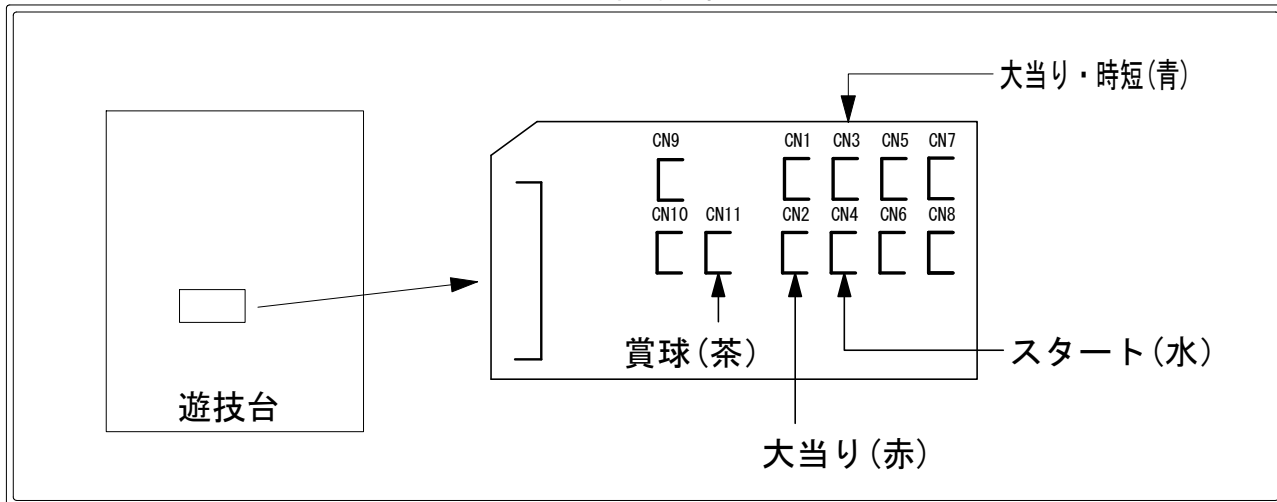

# デー太郎（パチンコ） 取付配線資料 2009年11月4日 46

メーカー名	大一商会	
機種名	CRA天才バカボン～1/41の甘だから	
ワンタッチ台接続ハーネス	G	DSH-H005
賞球入力変換ハーネス	F	DYR-H186

## ハーネス結線図

## 外部端子板

## 出力情報

コネクタ	名称	情報内容	時短	大当		
CN1 (黄)	時短中	時短中に出力	○			
CN2 (赤)	大当り	15R大当り・4R大当り中に出力		○		→大当りに接続
CN3 (青)	確変及び時短中	大当り・確変・時短出力	○	○		→確変に接続
CN4 (水)	図柄確定	スタート				→スタートに接続
CN5 (緑)	始動口2	下始動口出力				
CN6 (桃)	始動口1	上下始動口出力				
CN7 (橙)	メイン賞球	全ての入賞口入賞時に賞球10個毎に出力				
CN8(トマト)	セキュリティ	磁気センサー、不正入賞時に30秒出力				
CN9 (灰)	扉開放	ガラス枠開放中に出力				
CN10(レモン)	内枠開放	内枠開放中に出力				
CN11 (茶)	賞球	賞球出力				→賞球線に接続