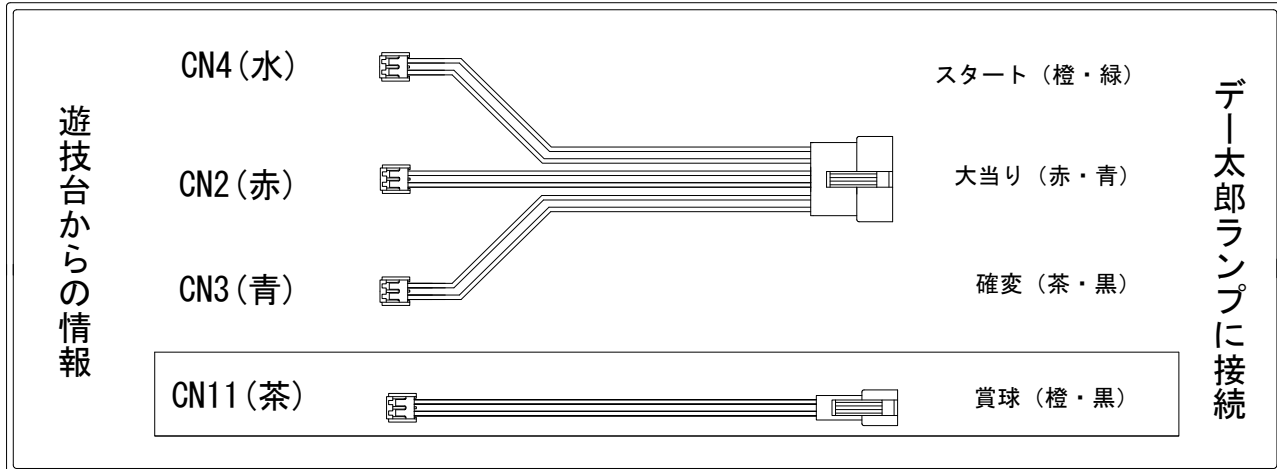

# デー太郎（パチンコ） 取付配線資料 2009年11月4日 46

メーカー名	大一商会	
機種名	CRA天才バカボン～1/41の甘だから	
ワンタッチ台接続ハーネス	G	DSH-H005
賞球入力変換ハーネス	F	DYR-H186

## ハーネス結線図

## 外部端子板

## 出力情報

コネクタ	名称	情報内容	時短	大当		
CN1 (黄)	時短中	時短中に出力	○			
CN2 (赤)	大当り	15R大当り・4R大当り中に出力		○		→大当りに接続
CN3 (青)	確変及び時短中	大当り・確変・時短出力	○	○		→確変に接続
CN4 (水)	図柄確定	スタート				→スタートに接続
CN5 (緑)	始動口2	下始動口出力				
CN6 (桃)	始動口1	上下始動口出力				
CN7 (橙)	メイン賞球	全ての入賞口入賞時に賞球10個毎に出力				
CN8(トマト)	セキュリティ	磁気センサー、不正入賞時に30秒出力				
CN9 (灰)	扉開放	ガラス枠開放中に出力				
CN10(レモン)	内枠開放	内枠開放中に出力				
CN11 (茶)	賞球	賞球出力				→賞球線に接続