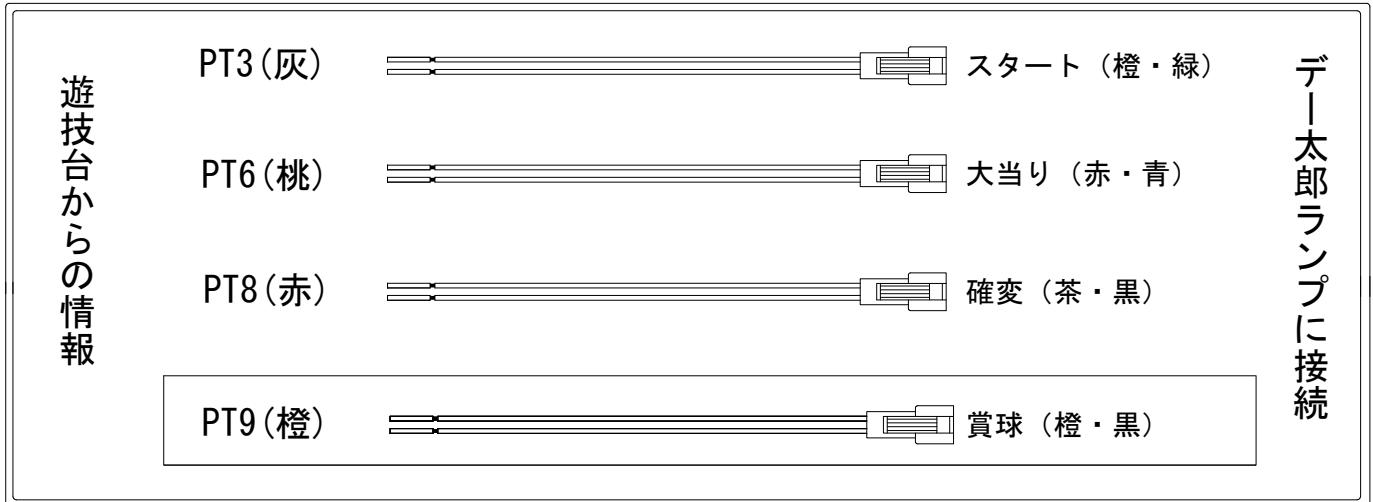

メーカー名	大一商会	
機種名	CR雀鬼～桜井章一伝説～	KG-T
入力変換ハーネスセット	A	DYR-H171
賞球入力変換ハーネス	B	DYR-H182

ハーネス結線図

外部端子板

出力情報

コネクタ	色	名称	情報内容	時短	※1	※2	小当
PT1	(白)	賞球	賞球10個払出毎に出力				
PT2	(緑)	扉・枠開放	扉開放中・枠開放中に出力				
PT3	(灰)	図柄確定	特別図柄停止時に出力				
PT4	(黄)	始動口	全ての始動口入賞時に出力				
PT5	(黒)	大当り1	全ての大当り中、小当り中に連続出力		○	○	○
PT6	(桃)	大当り2	全ての大当り中に連続出力		○	○	
PT7	(青)	大当り3	全ての大当り中に連続出力		○	○	
PT8	(赤)	時短中	時短中、時短動作となる大当り中に連続出力	○	○	○	
PT9	(橙)	メイン賞球	全ての入賞口入賞時に賞球10個毎に出力				
PT10	(水)	セキュリティ	RWMクリア、異常時に出力				

→スタートに接続

→大当りに接続

→確変に接続

→賞球に接続

※1：時短動作あり大当り

※2：時短動作なし大当り