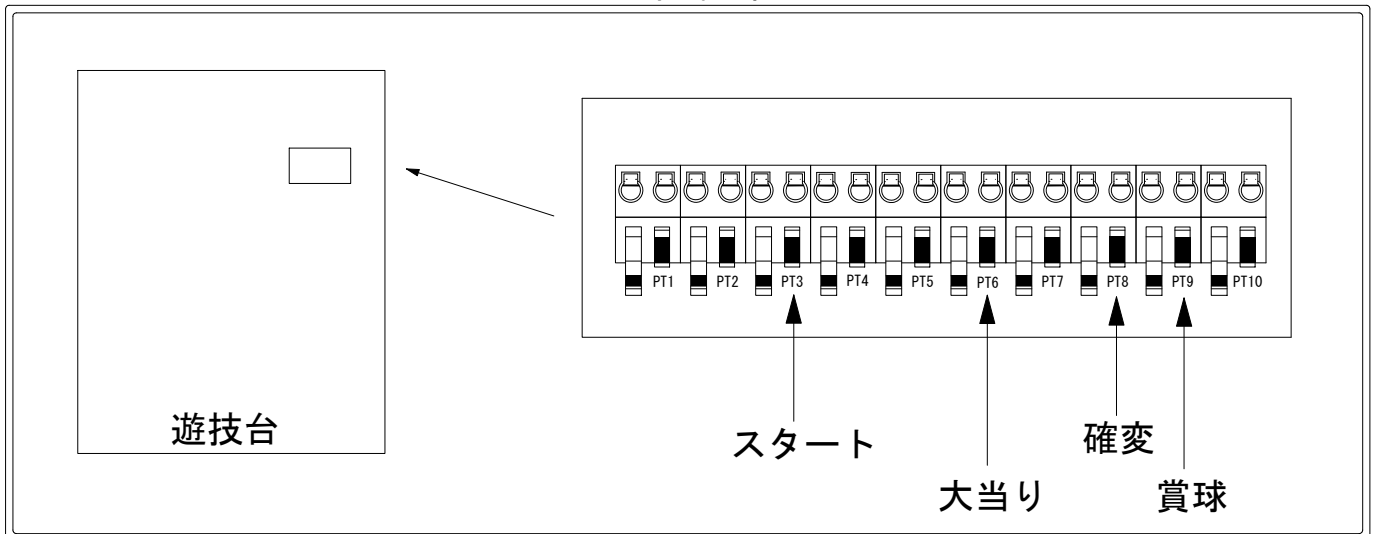

メーカー名	大一商会	
機種名	CR雀鬼～桜井章一伝説～	KG-T
入力変換ハーネスセット	A	DYR-H171
賞球入力変換ハーネス	B	DYR-H182

ハーネス結線図

外部端子板

出力情報

コネクタ	色	名称	情報内容	時短	※1	※2	小当
PT1	(白)	賞球	賞球10個払出毎に出力				
PT2	(緑)	扉・枠開放	扉開放中・枠開放中に出力				
PT3	(灰)	図柄確定	特別図柄停止時に出力				
PT4	(黄)	始動口	全ての始動口入賞時に出力				
PT5	(黒)	大当り1	全ての大当り中、小当り中に連続出力		○	○	○
PT6	(桃)	大当り2	全ての大当り中に連続出力		○	○	
PT7	(青)	大当り3	全ての大当り中に連続出力		○	○	
PT8	(赤)	時短中	時短中、時短動作となる大当り中に連続出力	○	○	○	
PT9	(橙)	メイン賞球	全ての入賞口入賞時に賞球10個毎に出力				
PT10	(水)	セキュリティ	RWMクリア、異常時に出力				

→スタートに接続

→大当りに接続

→確変に接続

→賞球に接続

※1：時短動作あり大当り

※2：時短動作なし大当り