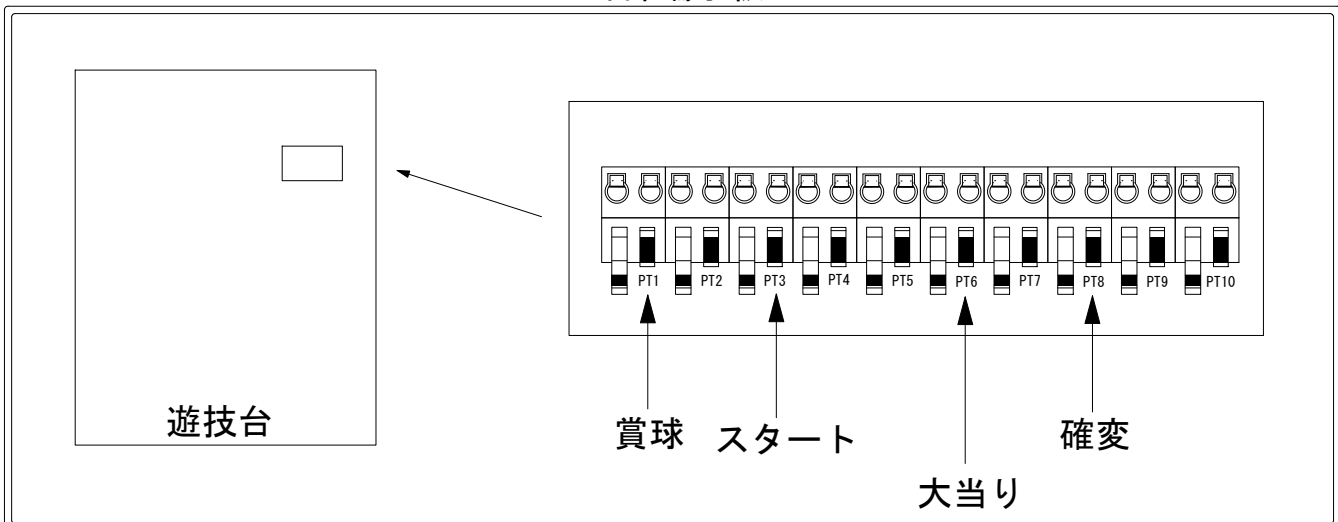

# デー太郎（パチンコ） 取付配線資料 2011年9月12日 62

メーカー名	大一商会	
機種名	CRピンク・レディー2011KH / CRちよい得ピンク・レディー2011KX	
入力変換ハーネスセット	<b>A</b>	DYR-H171
賞球入力変換ハーネス	<b>B</b>	DYR-H182

## ハーネス結線図

## 外部端子板