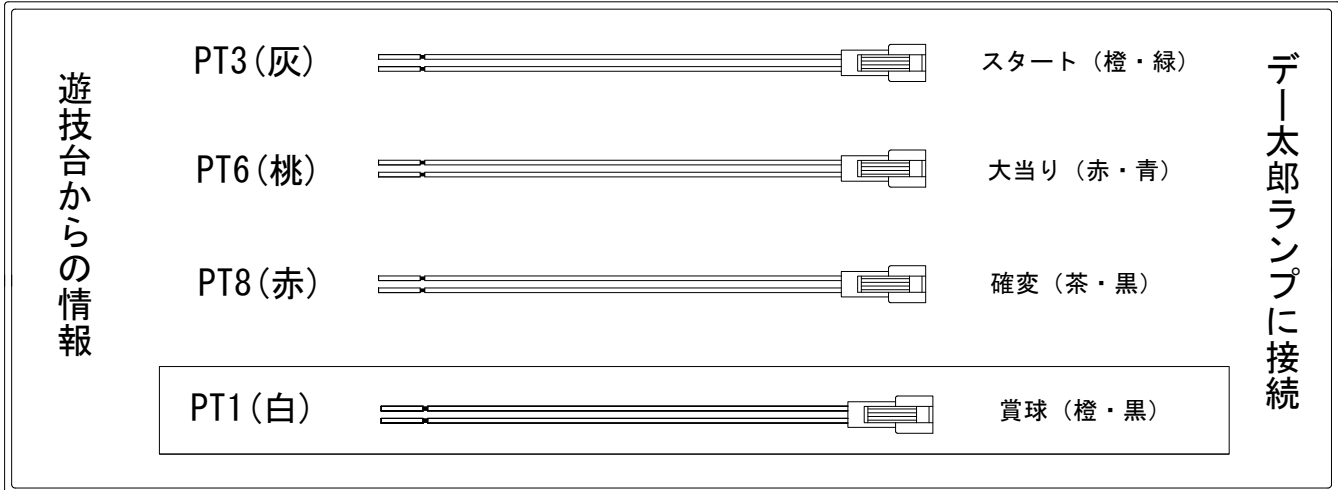

# デー太郎（パチンコ） 取付配線資料 2011年9月12日 62

メーカー名	大一商会	
機種名	CRピンク・レディー2011KH / CRちよい得ピンク・レディー2011KX	
入力変換ハーネスセット	<b>A</b>	DYR-H171
賞球入力変換ハーネス	<b>B</b>	DYR-H182

## ハーネス結線図

## 外部端子板

## 出力情報

コネクタ	色	名称	情報内容	時短	大当	潜伏
PT1	(白)	賞球	賞球10個毎に出力			
PT2	(緑)	扉開放	ガラス枠開放中・内枠開放中に出力			
PT3	(灰)	図柄確定	特別図柄停止時に出力			
PT4	(黄)	始動口1	上始動口または下始動口入賞時に出力			
PT5	(黒)	大当り1	特図1 特定時短有図柄2を除く大当り中に出力		○	
PT6	(桃)	大当り2	全ての大当り中に出力		○	○
PT7	(青)	始動口2	下始動口入賞時に出力			
PT8	(赤)	時短中	時短中及び大当り中に出力	○	○	○
PT9	(橙)	メイン賞球	全ての入賞口入賞時に賞球10個毎に出力			
PT10	(水)	セキュリティ	RNMクリア・磁気センサ・大入賞口異常・始動口異常・普通電動役物異常・検出時に出力			