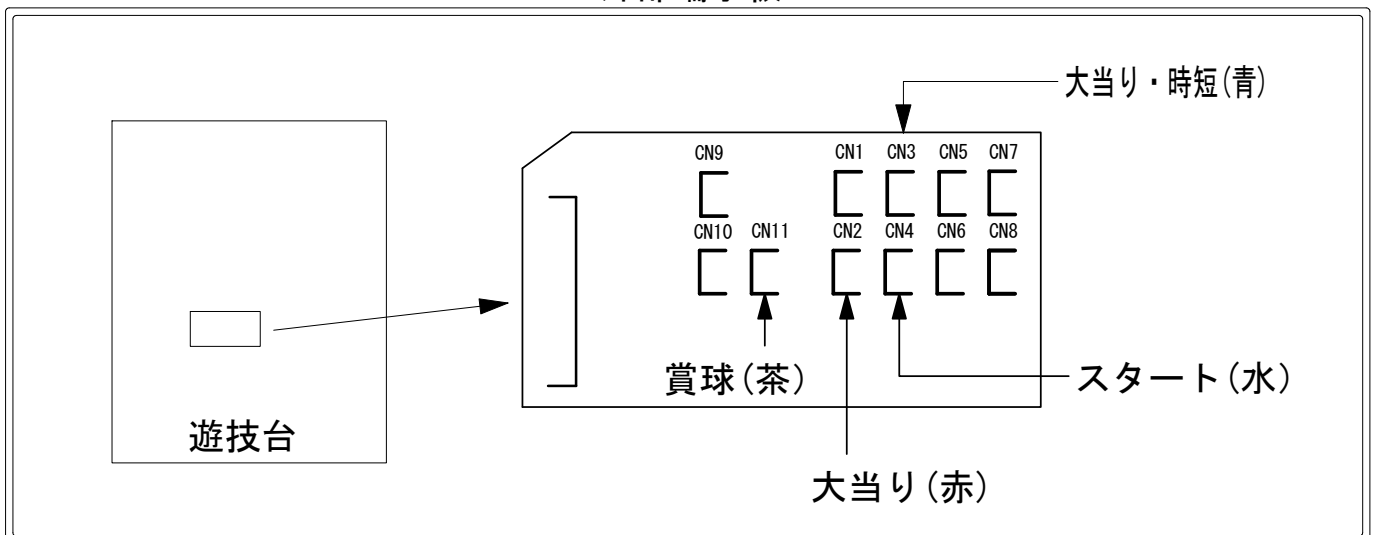

デー太郎（パチンコ） 取付配線資料

2010年7月28日 51

メーカー名	大一商会	
機種名	CRA氷川きよし～きよしの前に座りましょう～ (For遊 NS) (めっちゃ甘 XS)	
入力変換ハーネスセット	G	DYR-H178
賞球入力変換ハーネス	F	DYR-H186

ハーネス結線図

外部端子板

出力情報

コネクタ	色	名称	情報内容	時短	16/10R	6R	
CN1	(黄)	大当り1	6R大当り中に出力			○	
CN2	(赤)	大当り2	全ての大当り中に出力		○	○	→大当りに接続
CN3	(青)	確変及び時短中	時短中・確変中・16R出玉有大当り及び6R大当り中に出力※1	○	○	○	→確変に接続
CN4	(水)	図柄確定	特別図柄1及び特別図柄2停止毎に出力				→スタートに接続
CN5	(緑)	始動口1	上始動口入賞時に出力				
CN6	(桃)	始動口2	全ての始動口入賞時に出力				
CN7	(橙)	メイン賞球	全ての入賞口入賞時に賞球10個毎に出力				
CN8	(トマト)	セキュリティ	磁気センサー、不正入賞時に30秒出力				
CN9	(灰)	扉開放	ガラス枠開放中に出力				
CN10	(レモン)	内枠開放	内枠開放中に出力				
CN11	(茶)	賞球	賞球出力				→賞球線に接続

※1 スペックによりラウンド数が異なります→NS(16R・6R) XS(10R・6R)