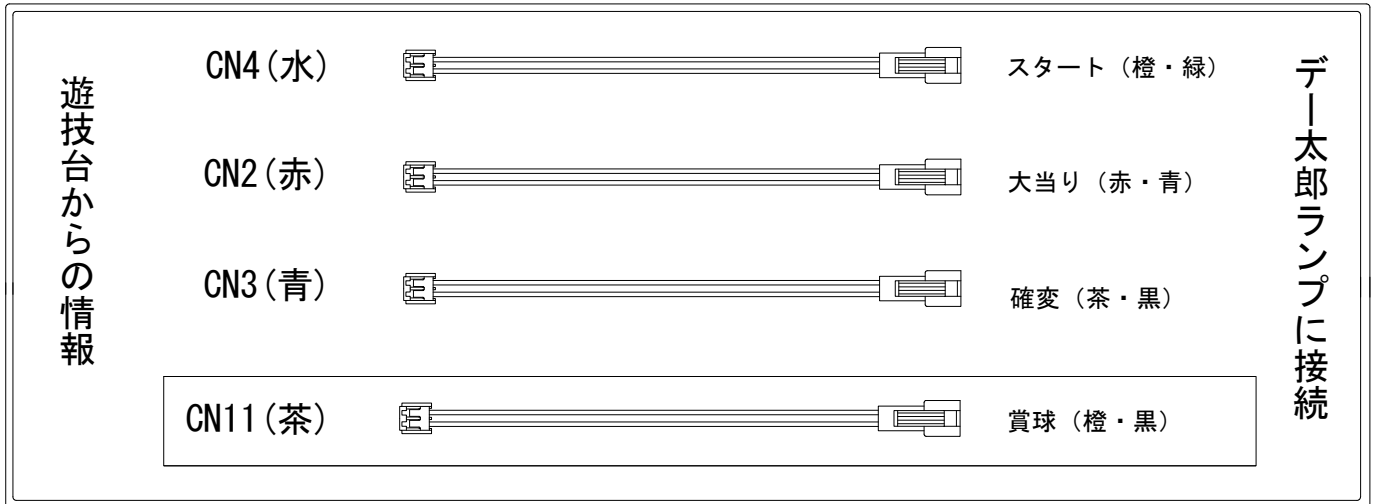

デー太郎（パチンコ） 取付配線資料

2010年7月28日 51

メーカー名	大一商会	
機種名	CRA氷川きよし～きよしの前に座りましょう～ (For遊 NS) (めっちゃ甘 XS)	
入力変換ハーネスセット	G	DYR-H178
賞球入力変換ハーネス	F	DYR-H186

ハーネス結線図

外部端子板

出力情報

コネクタ	色	名称	情報内容	時短	16/10R	6R	
CN1	(黄)	大当り1	6R大当り中に出力			○	
CN2	(赤)	大当り2	全ての大当り中に出力		○	○	→大当りに接続
CN3	(青)	確変及び時短中	時短中・確変中・16R出玉有大当り及び6R大当り中に出力※1	○	○	○	→確変に接続
CN4	(水)	図柄確定	特別図柄1及び特別図柄2停止毎に出力				→スタートに接続
CN5	(緑)	始動口1	上始動口入賞時に出力				
CN6	(桃)	始動口2	全ての始動口入賞時に出力				
CN7	(橙)	メイン賞球	全ての入賞口入賞時に賞球10個毎に出力				
CN8	(トマト)	セキュリティ	磁気センサー、不正入賞時に30秒出力				
CN9	(灰)	扉開放	ガラス枠開放中に出力				
CN10	(レモン)	内枠開放	内枠開放中に出力				
CN11	(茶)	賞球	賞球出力				→賞球線に接続

※1 スペックによりラウンド数が異なります→NS(16R・6R) XS(10R・6R)