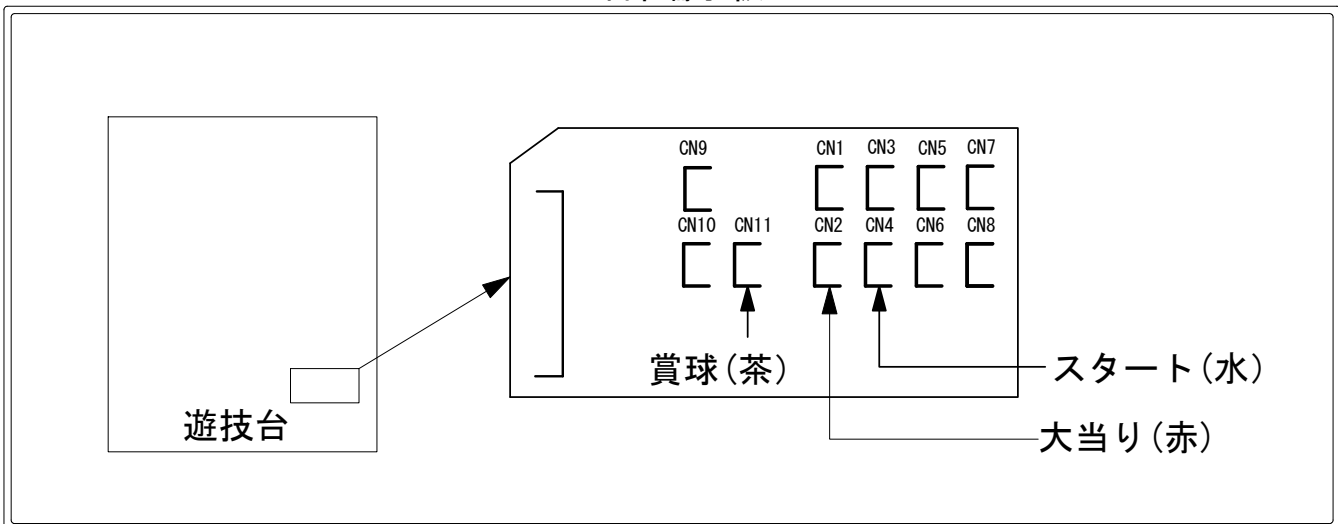

デー太郎（パチンコ） 取付配線資料 2009年8月19日 43

メーカー名	大一商会	
機種名	CRAもっと!レレレにおまかせ!	HS-T
入力変換ハーネスセット	G	DYR-H178
賞球入力変換ハーネス	F	DYR-H186

ハーネス結線図

外部端子板

出力情報

端子番号	情報名	出力内容	大当り	
			○	図柄
CN1 (黄)	大当り (V)	V大当り中に出力	○	
CN2 (赤)	大当り	全ての大当り中に出力	○	○
CN3 (青)	図柄確定2	特別図柄 2 停止時に出力		
CN4 (水)	図柄確定1	特別図柄 1 及び特別図柄 2 停止時に出力		
CN5 (緑)	大入賞口	小当り中に大入賞口に入賞する毎に出力		
CN6 (桃)	役物動作回数	小当り中に大入賞口開放中に出力		
CN7 (橙)	メイン賞球	賞球出力 (入賞時に出力)		
CN8 (トマト)	セキュリティ	磁気、振動、不正入賞時に30秒出力		
CN9 (灰)	扉開放	ガラス枠開放中に出力		
CN10 (レモン)	枠開放	内枠開放中に出力		
CN11 (茶)	賞球	賞球出力 (払い出し時に出力)		

→大当りに接続

→スタートに接続

→賞球線に接続