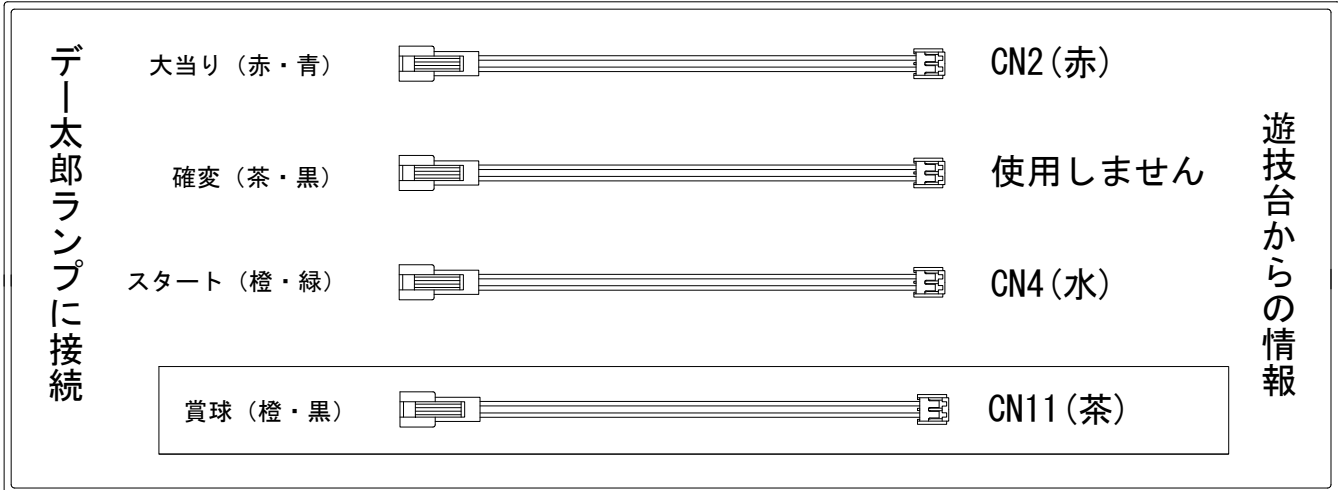

デー太郎（パチンコ） 取付配線資料 2009年8月19日 43

メーカー名	大一商会	
機種名	CRAもっと!レレレにおまかせ!	HS-T
入力変換ハーネスセット	G	DYR-H178
賞球入力変換ハーネス	F	DYR-H186

ハーネス結線図

外部端子板

出力情報

端子番号	情報名	出力内容	大当り	
			○	図柄
CN1 (黄)	大当り (V)	V大当り中に出力	○	
CN2 (赤)	大当り	全ての大当り中に出力	○	○
CN3 (青)	図柄確定2	特別図柄 2 停止時に出力		
CN4 (水)	図柄確定1	特別図柄 1 及び特別図柄 2 停止時に出力		
CN5 (緑)	大入賞口	小当り中に大入賞口に入賞する毎に出力		
CN6 (桃)	役物動作回数	小当り中に大入賞口開放中に出力		
CN7 (橙)	メイン賞球	賞球出力 (入賞時に出力)		
CN8 (トマト)	セキュリティ	磁気、振動、不正入賞時に30秒出力		
CN9 (灰)	扉開放	ガラス枠開放中に出力		
CN10 (レモン)	枠開放	内枠開放中に出力		
CN11 (茶)	賞球	賞球出力 (払い出し時に出力)		

→大当りに接続

→スタートに接続

→賞球線に接続