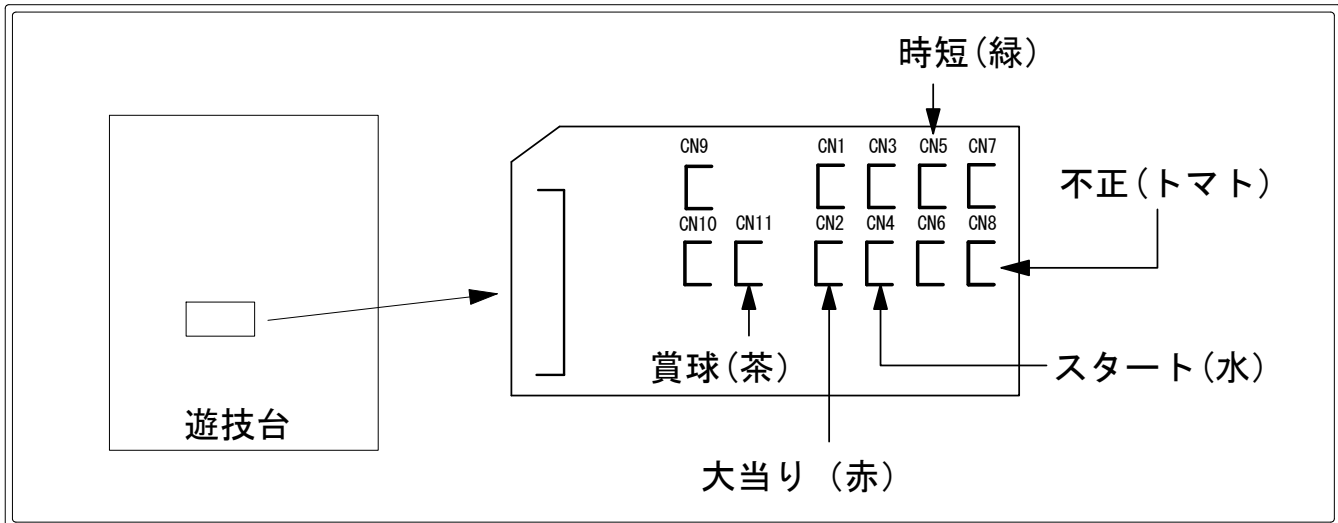

デー太郎（パチンコ） 取付配線資料 2008年7月3日 36-1

メーカー名	大一商会	
機種名	CR. ミニスカポリス 2	
入力変換ハーネスセット	G	DYR-H178
賞球入力変換ハーネス	F	DYR-H186

ハーネス結線図

外部端子板

出力情報

CN1 (黄)	大当り中に出力 (2Rなし)	
CN2 (赤)	全ての大当り中に出力	→大当りに接続
CN3 (青)	確変中に出力	
CN4 (水)	スタート	→スタートに接続
CN5 (緑)	大当り・時短中に出力	→確変に接続
CN6 (桃)	始動口1	
CN7 (橙)	始動口2	
CN8 (トマト)	磁気センサー、不正入賞時に30秒出力	→不正入力に接続
CN9 (灰)	ガラス枠開放中に出力	
CN10 (レモン)	内枠開放中に出力	
CN11 (茶)	賞球	→賞球線に接続