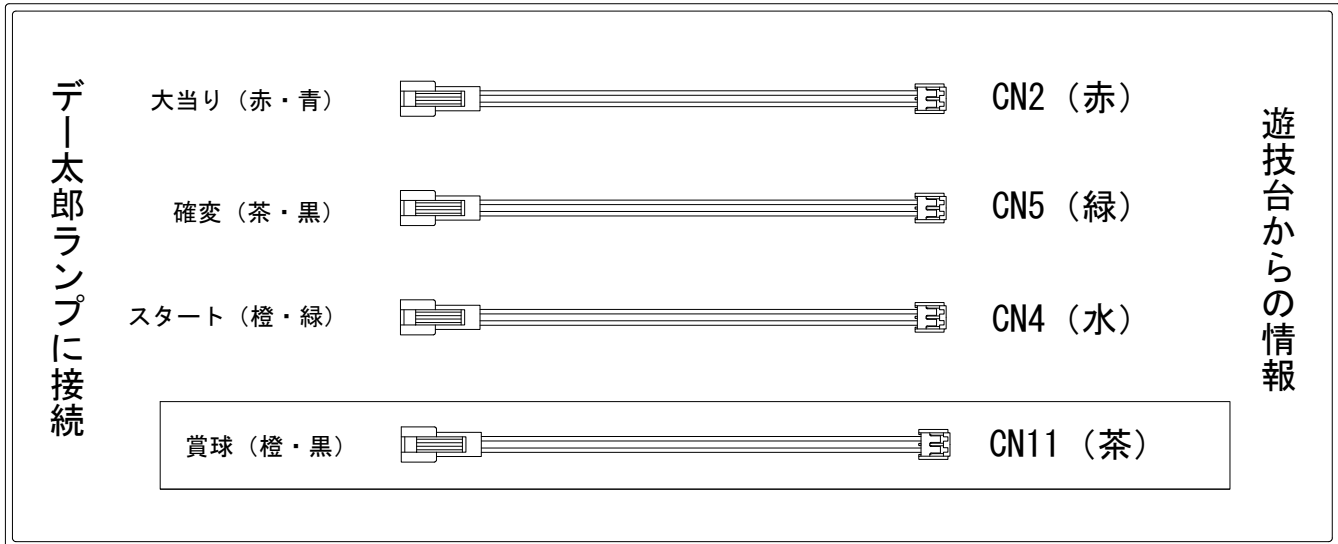

デー太郎（パチンコ） 取付配線資料 2008年7月3日 36-1

メーカー名	大一商会	
機種名	CR. ミニスカポリス 2	
入力変換ハーネスセット	G	DYR-H178
賞球入力変換ハーネス	F	DYR-H186

ハーネス結線図

外部端子板

出力情報

CN1 (黄)	大当り中に出力 (2Rなし)	
CN2 (赤)	全ての大当り中に出力	→大当りに接続
CN3 (青)	確変中に出力	
CN4 (水)	スタート	→スタートに接続
CN5 (緑)	大当り・時短中に出力	→確変に接続
CN6 (桃)	始動口1	
CN7 (橙)	始動口2	
CN8 (トマト)	磁気センサー、不正入賞時に30秒出力	→不正入力に接続
CN9 (灰)	ガラス枠開放中に出力	
CN10 (レモン)	内枠開放中に出力	
CN11 (茶)	賞球	→賞球線に接続