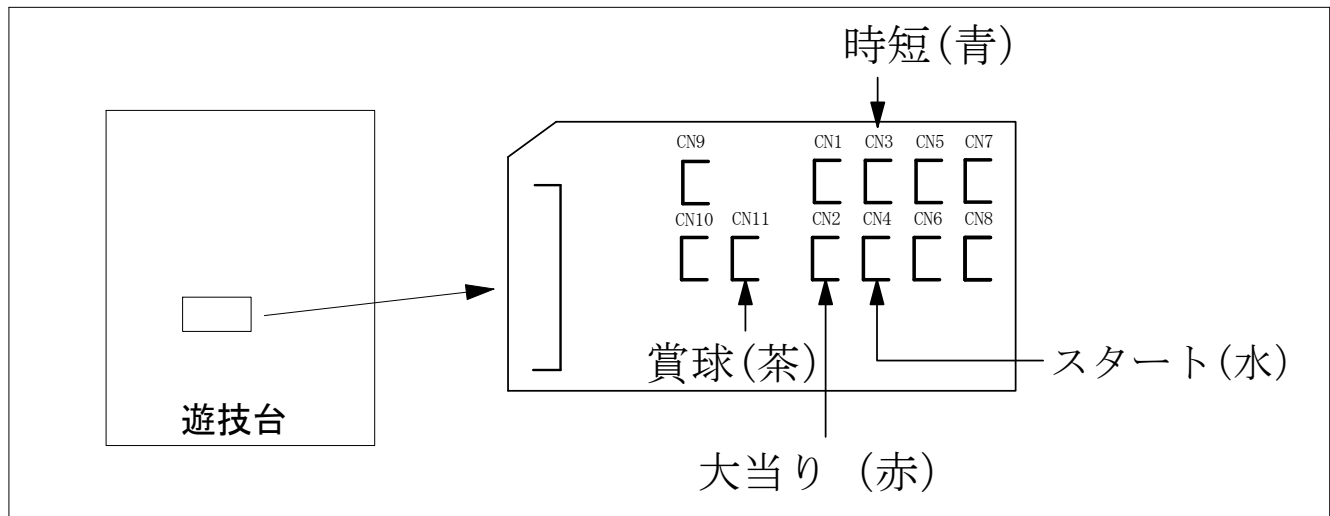

デー太郎（パチンコ） 取付配線資料 2008年2月6日 34

メーカー名	大一商会
機種名	CR. アイドルコレクション70's

ハーネス結線図

配線仕様

出力情報

CN1 (黄)	7R大当り中に出力	
CN2 (赤)	7R・時短付2R大当り中に出力	→大当りに接続
CN3 (青)	時短中に出力	→確変に接続
CN4 (水)	スタート	→スタートに接続
CN5 (緑)	2R・7R・小当り中に出力	
CN6 (桃)	中始動口〈電動チュー〉	
CN7 (橙)	ゲート	
CN8 (トマト)	不正出力	
CN11 (賞球)	賞球	→賞球線に接続