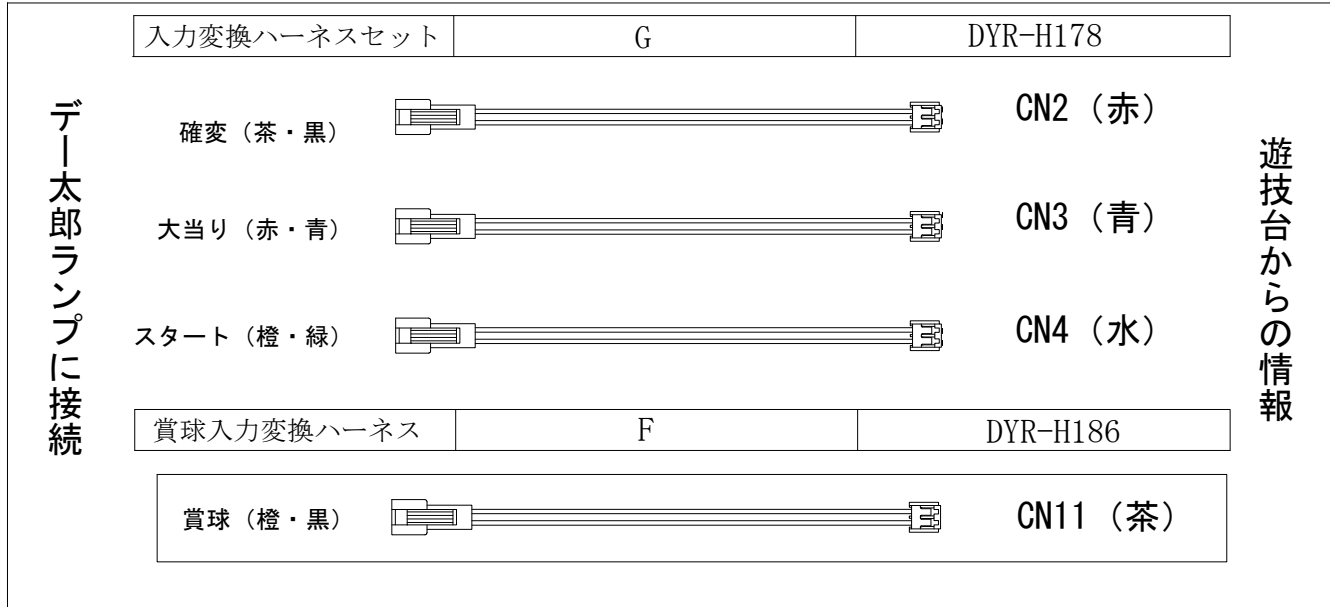

デー太郎（パチンコ） 取付配線資料 2008年2月6日 34

メーカー名	大一商会
機種名	CR. アイドルコレクション70's

ハーネス結線図

配線仕様

出力情報

CN1 (黄)	7R大当り中に出力	
CN2 (赤)	7R・時短付2R大当り中に出力	→大当りに接続
CN3 (青)	時短中に出力	→確変に接続
CN4 (水)	スタート	→スタートに接続
CN5 (緑)	2R・7R・小当り中に出力	
CN6 (桃)	中始動口〈電動チュー〉	
CN7 (橙)	ゲート	
CN8 (トマト)	不正出力	
CN11 (賞球)	賞球	→賞球線に接続