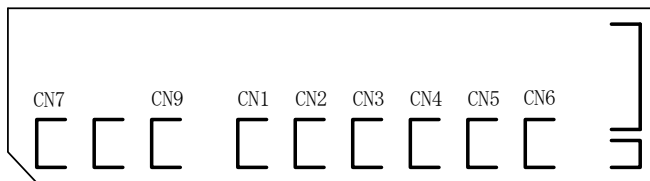

デー太郎 (パチンコ) 取付配線資料

2007年8月21日 29

メーカー名	大一商会	
機種名	CR. 天才バカボン クラシック	
台からの 情報出力	スタート	接点出力
	大当り	接点出力
	確率変動	接点出力
	大当り兼高確率	

特記事項

配線

- 水CN4
- スタート (橙, 緑)
- 黄CN1
- 大当り (赤, 青)
- 青CN3
- 確率変動 (茶, 黒)
- 茶CN9
- 賞球 (橙, 黒)