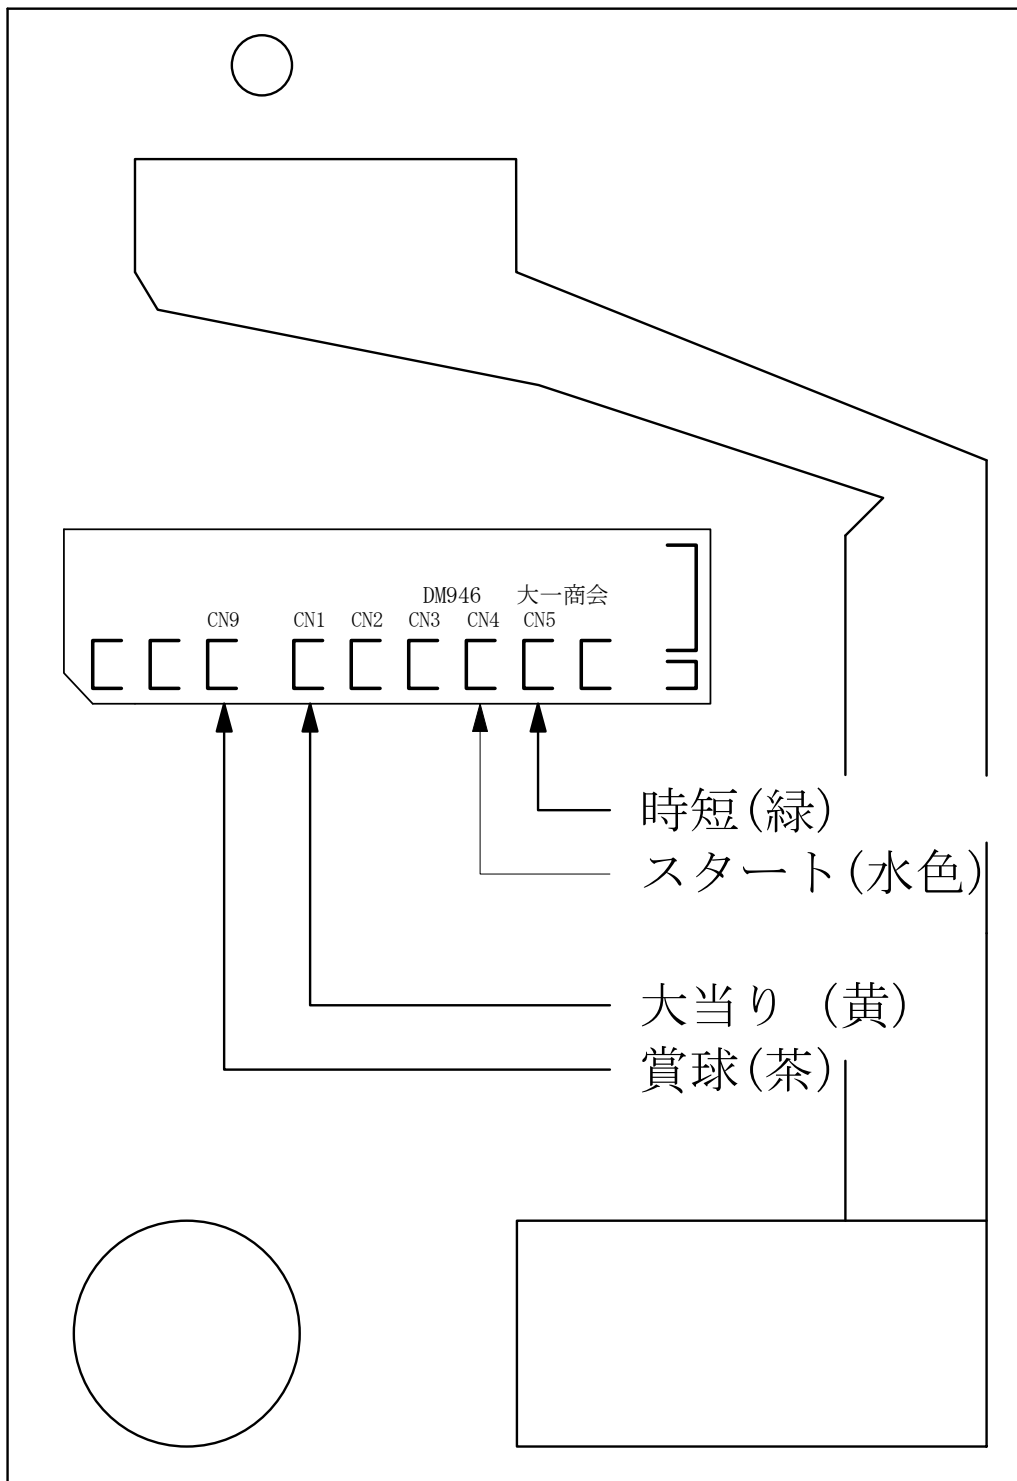

デー太郎 (パチンコ) 取付配線資料

2006年9月12日

メーカー名	大一商会	
機種名	CR. 湘南爆走族	
台からの 情報出力	スタート	接点出力
	大当り	接点出力
	確率変動	
	大当り兼高確率	

特記事項

配線

水色・センター
 図柄回数
 スタート (橙, 緑)

黄・大当り 1
 大当り (赤, 青)

緑・時短
 確率変動 (茶, 黒)

デー太郎 1 を配線
 する場合

内を配線。

メモ

緑・時短を確変入力に接続してください。

入力	賞球
Q	F