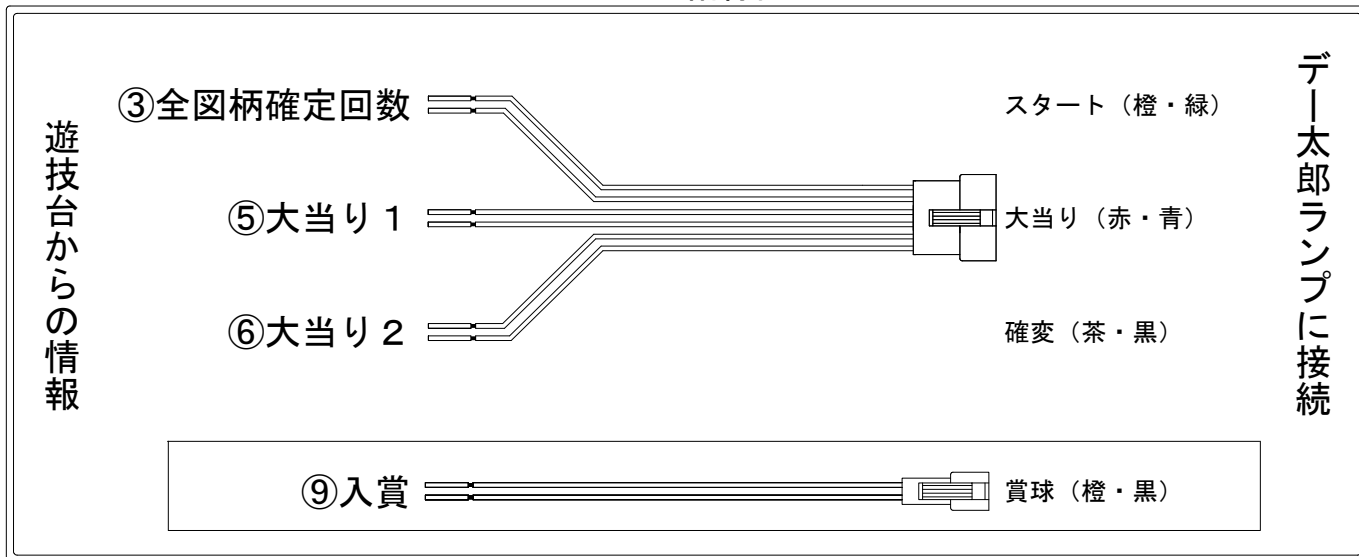

デー太郎（パチンコ） 取付配線資料 2016年08月22日 48-4

メーカー名	ビスティ	
機種名	CRエヴァンゲリヲン9	W F Y H R Z
ワンタッチ台接続ハーネス	A	DSH-H001
賞球入力変換ハーネス	B	DYR-H182

ハーネス結線図

外部端子板

出力情報

端子番号	端子色	出力情報	内容	高ベース	※1	※2		
①	白	賞球	賞球10個毎にON					
②	緑	扉・枠開放	遊技機の前面枠および前面ガラス枠が開放中にON					
③	灰	全図柄確定回数	特別図柄1及び特別図柄2の停止毎にON					→スタートに接続
④	黄	全始動口	始動口1始動口2及び始動口3への入賞毎にON					
⑤	黒	大当り1	大当たり中ON		○	○		→大当りに接続
⑥	桃	大当り2	大当たり中及び高ベース中ON	○	○	○		→確変に接続
⑦	青	大当り3	高ベース中ON	○				
⑧	赤	大当り4	大当たり中ON (出玉あり時)		○			
⑨	橙	入賞	全ての入賞口入賞時、賞球10個毎にON					→賞球線に接続
⑩	水	セキュリティ	電源投入時、異常入賞、磁気、電波、スイッチ異常検出時にON					

※1：出玉あり ※2：出玉なし