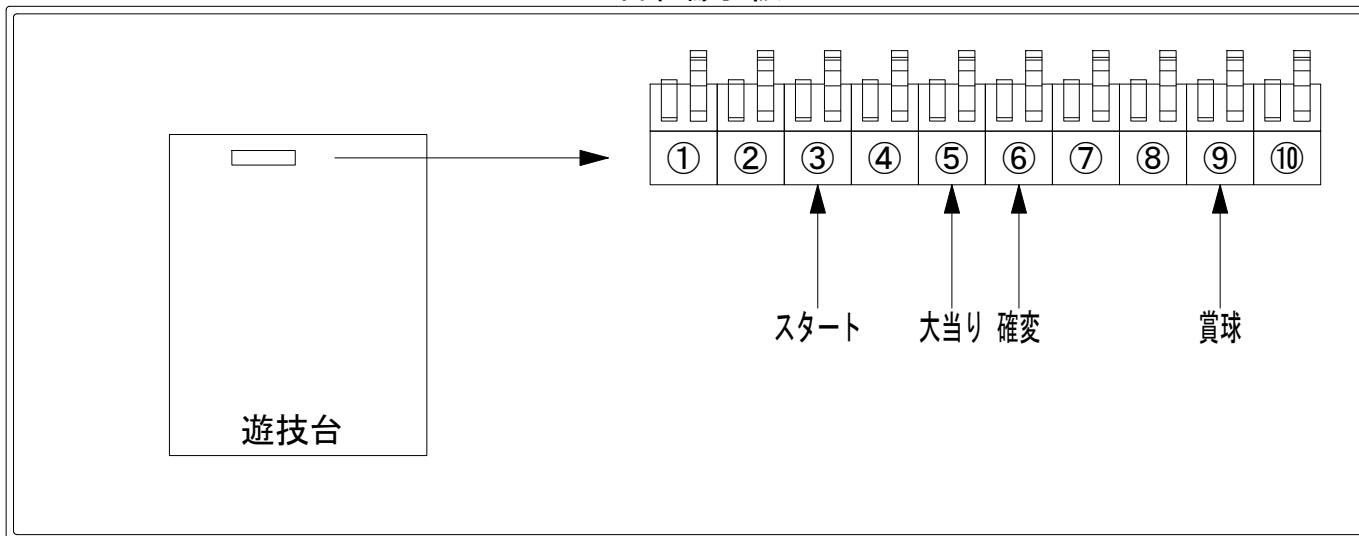

デー太郎（パチンコ） 取付配線資料 2016年08月22日 48-4

メーカー名	ビスティ	
機種名	CRエヴァンゲリヲン9	W F Y H R Z
ワンタッチ台接続ハーネス	A	DSH-H001
賞球入力変換ハーネス	B	DYR-H182

ハーネス結線図

外部端子板

出力情報

端子番号	端子色	出力情報	内容	高ベース	※1	※2		
①	白	賞球	賞球10個毎にON					
②	緑	扉・枠開放	遊技機の前面枠および前面ガラス枠が開放中にON					
③	灰	全図柄確定回数	特別図柄1及び特別図柄2の停止毎にON					→スタートに接続
④	黄	全始動口	始動口1始動口2及び始動口3への入賞毎にON					
⑤	黒	大当り1	大当たり中ON		○	○		→大当りに接続
⑥	桃	大当り2	大当たり中及び高ベース中ON	○	○	○		→確変に接続
⑦	青	大当り3	高ベース中ON	○				
⑧	赤	大当り4	大当たり中ON (出玉あり時)		○			
⑨	橙	入賞	全ての入賞口入賞時、賞球10個毎にON					→賞球線に接続
⑩	水	セキュリティ	電源投入時、異常入賞、磁気、電波、スイッチ異常検出時にON					