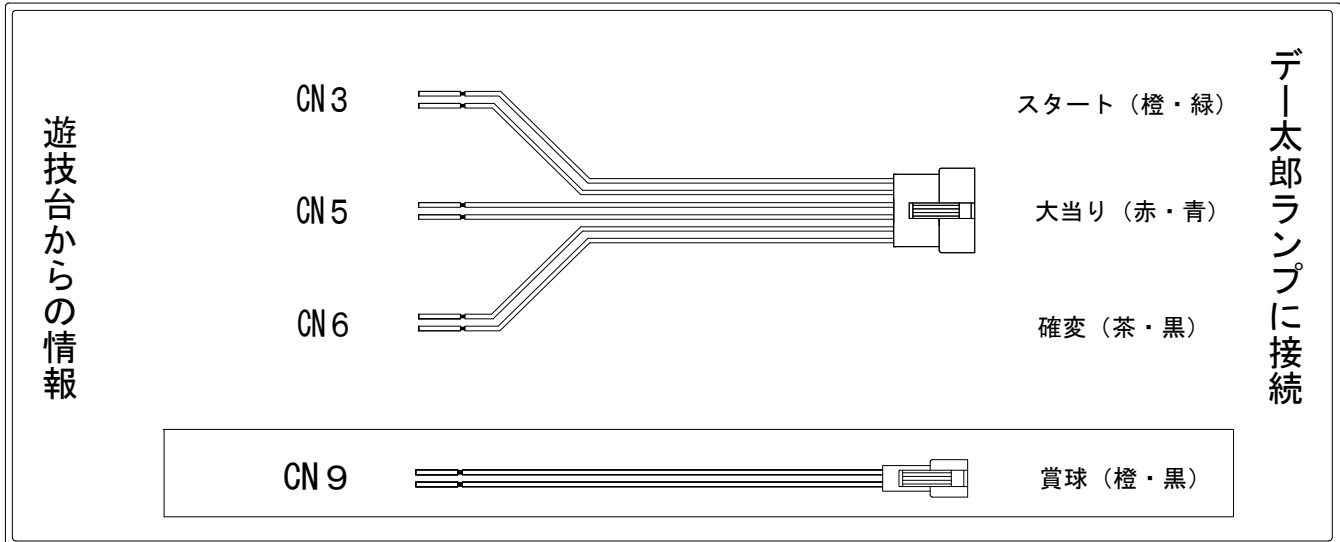

デー太郎（パチンコ） 取付配線資料 2014年06月24日 45-2

メーカー名	ビスティ	
機種名	CRエヴァンゲリオン8	Y L
ワンタッチ台接続ハーネス	A	DSH-H001
賞球入力変換ハーネス	B	DYR-H182

ハーネス結線図

外部端子板

出力情報

端子番号	端子色	出力情報	内容	高ベース	※1	※2	
CN1	白	賞球	賞球10個毎に出力				
CN2	緑	扉・枠開放	遊技機の前面枠および前面ガラス枠が開放中に出力				
CN3	灰	全図柄確定回数	特別図柄1および特別図柄2の停止毎に出力				→スタートに接続
CN4	黄	図柄確定回数1	特別図柄1の停止毎に出力				
CN5	黒	大当り1	大当り中に出力		○	○	→大当りに接続
CN6	桃	大当り2	大当り中、および高ベース中に出力	○	○	○	→確変に接続
CN7	青	大当り3	大当り終了後高ベースとなる大当り中に出力		○		
CN8	赤	大当り4	大当り中に出力		○	○	
CN9	橙	入賞	全ての入賞口入賞時、賞球10個毎に出力				→賞球線に接続
CN10	水	セキュリティ	電源投入時、異常入賞、磁気、電波、スイッチ異常検出時に出力				
CN11	茶	全始動口	始動口1、始動口2および始動口3入賞毎に出力				
CN12	紫	始動口1	始動口1入賞毎に出力				
CN13	黄緑	始動口2	始動口2入賞毎に出力				
CN14	ロゼ	ゲート	ゲート1への通過毎に出力				

※1→高ベースになる大当り ※2→高ベースにならない大当り