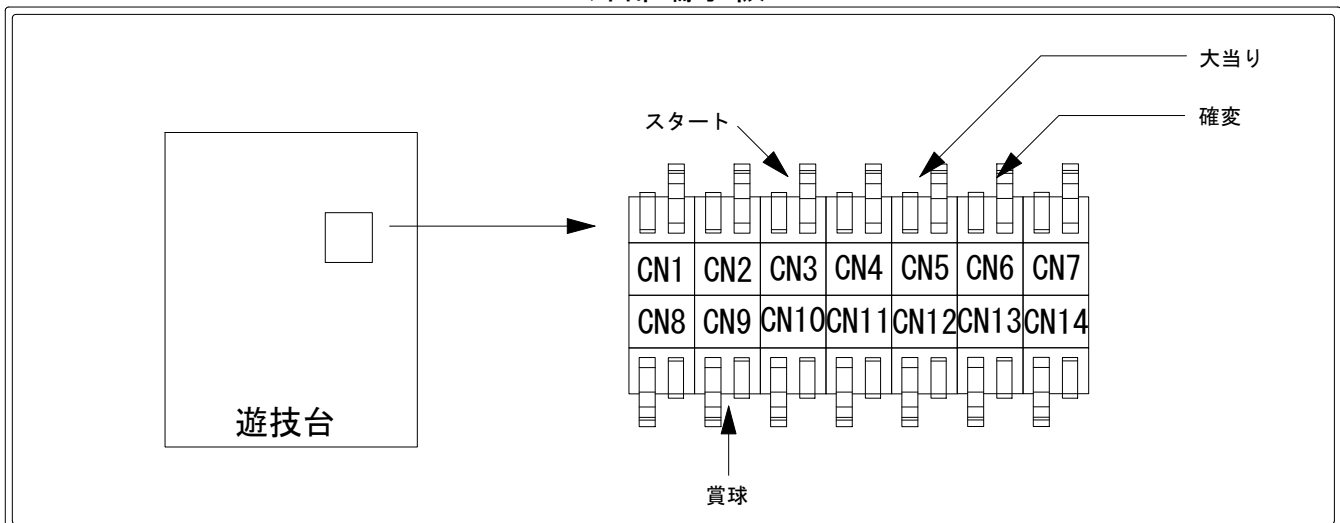

デー太郎（パチンコ） 取付配線資料 2014年06月24日 45-2

メーカー名	ビスティ	
機種名	CRエヴァンゲリオン8	Y L
ワンタッチ台接続ハーネス	A	DSH-H001
賞球入力変換ハーネス	B	DYR-H182

ハーネス結線図

外部端子板

出力情報

端子番号	端子色	出力情報	内容	高ベース	※1	※2	
CN1	白	賞球	賞球10個毎に出力				
CN2	緑	扉・枠開放	遊技機の前面枠および前面ガラス枠が開放中に出力				
CN3	灰	全図柄確定回数	特別図柄1および特別図柄2の停止毎に出力				→スタートに接続
CN4	黄	図柄確定回数1	特別図柄1の停止毎に出力				
CN5	黒	大当り1	大当り中に出力		○	○	→大当りに接続
CN6	桃	大当り2	大当り中、および高ベース中に出力	○	○	○	→確変に接続
CN7	青	大当り3	大当り終了後高ベースとなる大当り中に出力		○		
CN8	赤	大当り4	大当り中に出力		○	○	
CN9	橙	入賞	全ての入賞口入賞時、賞球10個毎に出力				→賞球線に接続
CN10	水	セキュリティ	電源投入時、異常入賞、磁気、電波、スイッチ異常検出時に出力				
CN11	茶	全始動口	始動口1、始動口2および始動口3入賞毎に出力				
CN12	紫	始動口1	始動口1入賞毎に出力				
CN13	黄緑	始動口2	始動口2入賞毎に出力				
CN14	ロゼ	ゲート	ゲート1への通過毎に出力				

※1→高ベースになる大当り ※2→高ベースにならない大当り