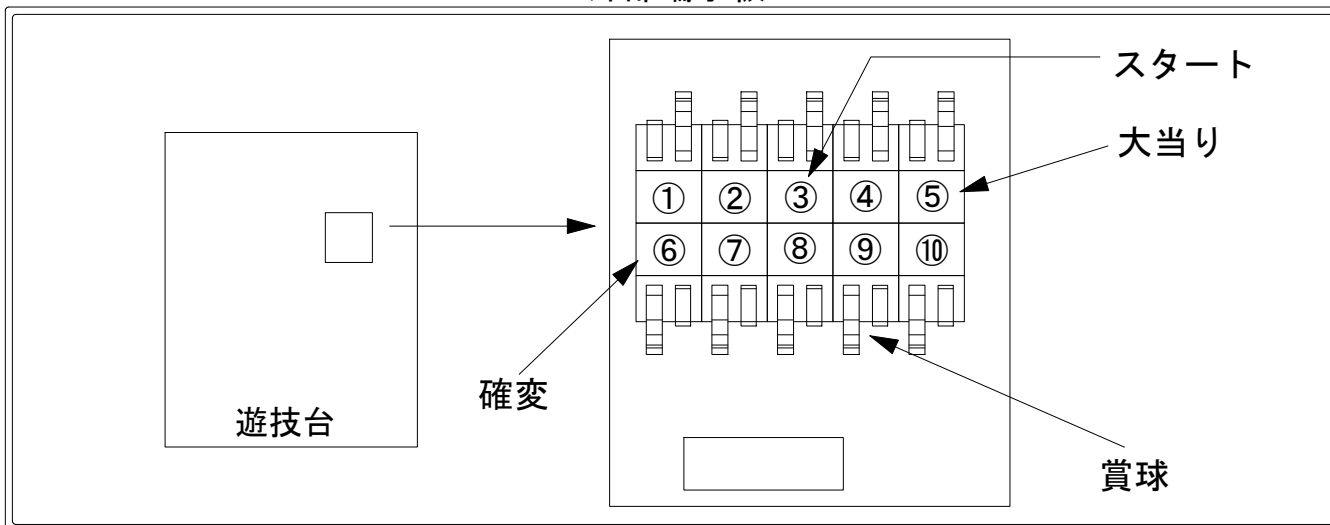

デー太郎（パチンコ） 取付配線資料 2012年6月22日 43

メーカー名	ビスティ	
機種名	CR戦国BASARA 3	関ヶ原の戦い
ワンタッチ台接続ハーネス	A	DSH-H001
賞球入力変換ハーネス	B	DYR-H182

ハーネス結線図

外部端子板

出力情報

端子番号	端子色	出力情報	内容	高ベース	※1	※2	
①	白	賞球	賞球10個毎に出力				
②	緑	扉・枠開放	遊技機の前面枠および前面ガラス枠が開放中に出力				
③	灰	図柄確定回数1	特別図柄1および特別図柄2の停止毎に出力				→スタートに接続
④	黄	始動口1	始動口1及び始動口2入賞毎に出力				
⑤	黒	大当り1	大当り中に出力		○	○	→大当りに接続
⑥	桃	大当り2	大当り中、および高ベース中に出力	○	○	○	→確変に接続
⑦	青	大当り3	出玉有り大当り中に出力		○		
⑧	赤	時短	高ベース中に出力	○			
⑨	橙	入賞	全ての入賞口入賞時、賞球10個毎に出力				→賞球線に接続
⑩	水	セキュリティ	電源投入時、異常入賞、磁気、電波、スイッチ異常検出時に出力				