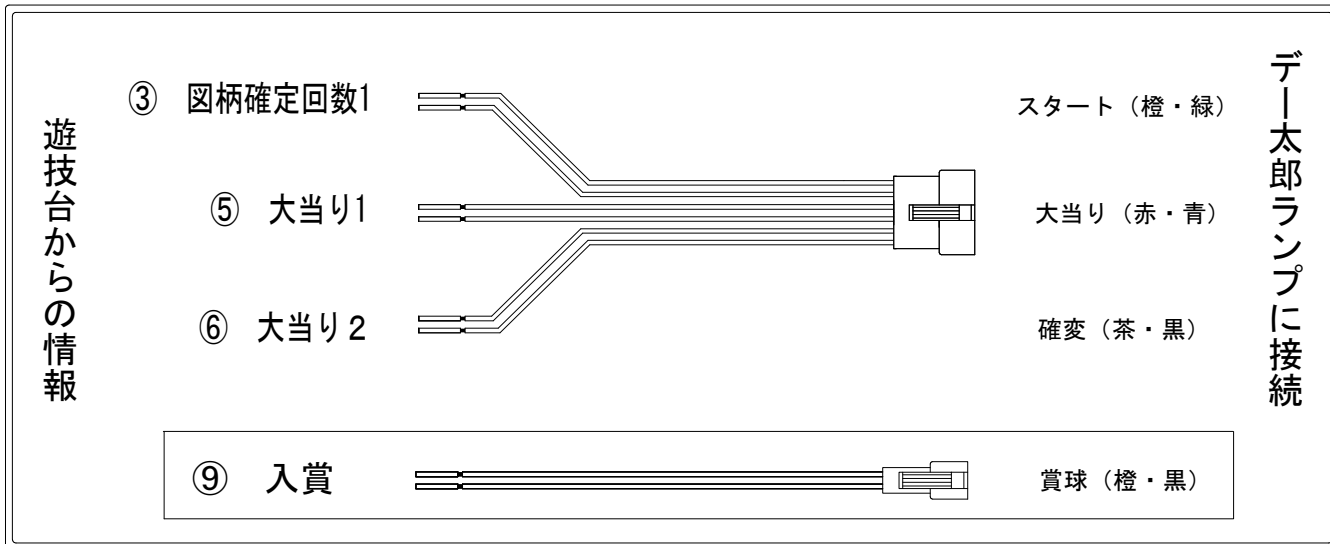

デー太郎（パチンコ） 取付配線資料 2012年6月22日 43

メーカー名	ビスティ	
機種名	CR戦国BASARA 3	関ヶ原の戦い
ワンタッチ台接続ハーネス	A	DSH-H001
賞球入力変換ハーネス	B	DYR-H182

ハーネス結線図

外部端子板

出力情報

端子番号	端子色	出力情報	内容	高ベース	※1	※2	
①	白	賞球	賞球10個毎に出力				
②	緑	扉・枠開放	遊技機の前面枠および前面ガラス枠が開放中に出力				
③	灰	図柄確定回数1	特別図柄1および特別図柄2の停止毎に出力				→スタートに接続
④	黄	始動口1	始動口1及び始動口2入賞毎に出力				
⑤	黒	大当り1	大当り中に出力		○	○	→大当りに接続
⑥	桃	大当り2	大当り中、および高ベース中に出力	○	○	○	→確変に接続
⑦	青	大当り3	出玉有り大当り中に出力		○		
⑧	赤	時短	高ベース中に出力	○			
⑨	橙	入賞	全ての入賞口入賞時、賞球10個毎に出力				→賞球線に接続
⑩	水	セキュリティ	電源投入時、異常入賞、磁気、電波、スイッチ異常検出時に出力				