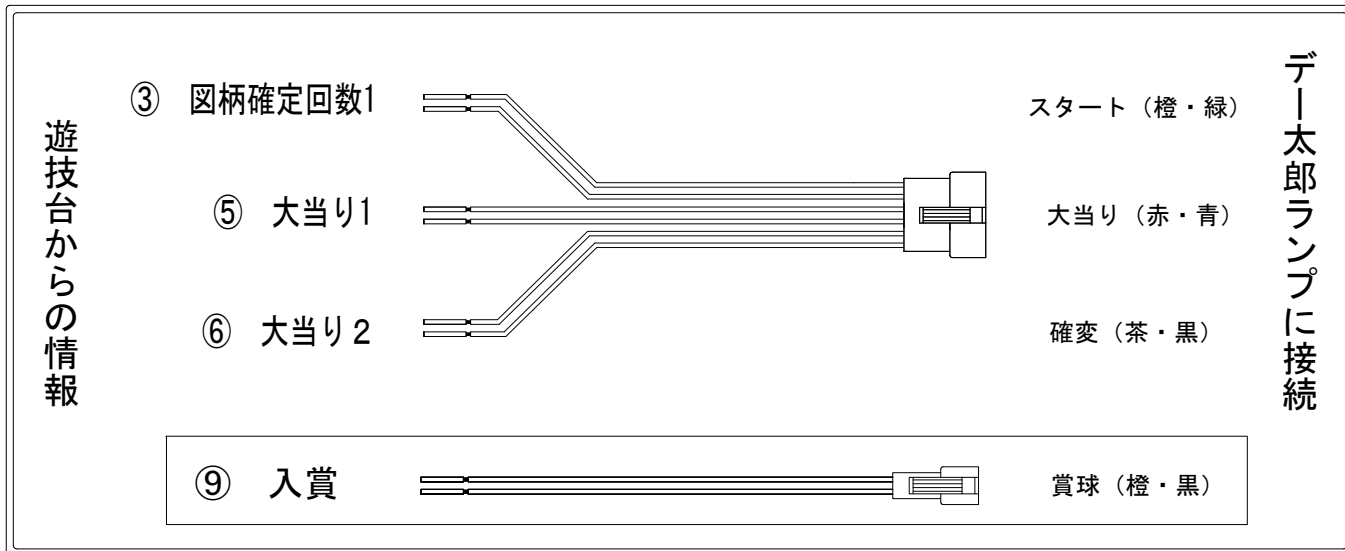

デー太郎（パチンコ） 取付配線資料 2011年12月19日 42

| | | |
|--------------|-------------|----------|
| メーカー名 | ビスティ | |
| 機種名 | CRエヴァンゲリオン7 | MRWA |
| ワンタッチ台接続ハーネス | A | DSH-H001 |
| 賞球入力変換ハーネス | B | DYR-H182 |

ハーネス結線図

外部端子板

出力情報

| 端子番号 | 端子色 | 出力情報 | 内容 | 高ベース | 大当 | 突確 | | |
|------|-----|----------|-------------------------------|------|----|----|--|--|
| ① | 白 | 賞球 | 賞球出力 | | | | | |
| ② | 緑 | 扉・枠開放 | 遊技機の前面枠および前面ガラス枠が開放中に出力 | | | | | |
| ③ | 灰 | 図柄確定回数 1 | 特別図柄1および特別図柄2の停止毎に出力 | | | | | |
| ④ | 黄 | 始動口 1 | 始動口 1 及び始動口 2 入賞毎に出力 | | | | | |
| ⑤ | 黒 | 大当り 1 | 大当り中に出力 | | ○ | ○ | | |
| ⑥ | 桃 | 大当り 2 | 大当り中、および高ベース中に出力 | ○ | ○ | ○ | | |
| ⑦ | 青 | 大当り 3 | 15R大当り中に出力 | | ○ | | | |
| ⑧ | 赤 | 時短 | 高ベース中に出力 | | | | | |
| ⑨ | 橙 | 入賞 | 全ての入賞口入賞時、賞球10個毎に出力 | | | | | |
| ⑩ | 水 | セキュリティ | 電源投入時、異常入賞、磁気、電波、スイッチ異常検出時に出力 | | | | | |

→スタートに接続

→大当りに接続

→確変に接続

→賞球線に接続