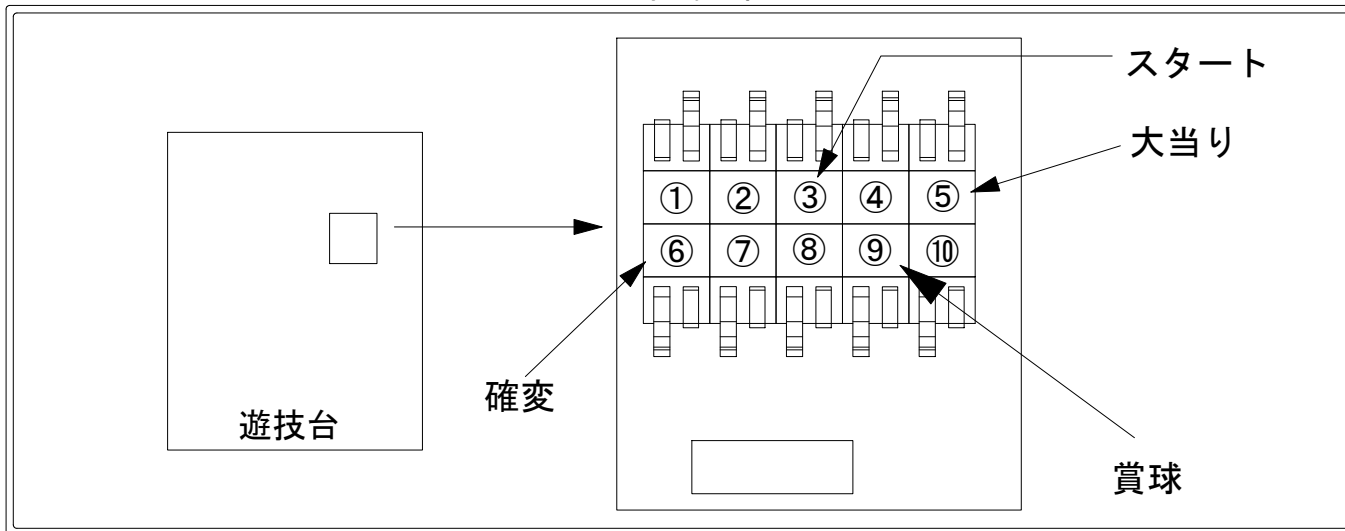

デー太郎（パチンコ） 取付配線資料 2011年12月19日 42

| | | |
|--------------|-------------|----------|
| メーカー名 | ビスティ | |
| 機種名 | CRエヴァンゲリオン7 | MRWA |
| ワンタッチ台接続ハーネス | A | DSH-H001 |
| 賞球入力変換ハーネス | B | DYR-H182 |

ハーネス結線図

外部端子板

出力情報

| 端子番号 | 端子色 | 出力情報 | 内容 | 高ベース | 大当 | 突確 | | |
|------|-----|----------|-------------------------------|------|----|----|--|--|
| ① | 白 | 賞球 | 賞球出力 | | | | | |
| ② | 緑 | 扉・枠開放 | 遊技機の前面枠および前面ガラス枠が開放中に出力 | | | | | |
| ③ | 灰 | 図柄確定回数 1 | 特別図柄1および特別図柄2の停止毎に出力 | | | | | |
| ④ | 黄 | 始動口 1 | 始動口 1 及び始動口 2 入賞毎に出力 | | | | | |
| ⑤ | 黒 | 大当り 1 | 大当り中に出力 | | ○ | ○ | | |
| ⑥ | 桃 | 大当り 2 | 大当り中、および高ベース中に出力 | ○ | ○ | ○ | | |
| ⑦ | 青 | 大当り 3 | 15R大当り中に出力 | | ○ | | | |
| ⑧ | 赤 | 時短 | 高ベース中に出力 | | | | | |
| ⑨ | 橙 | 入賞 | 全ての入賞口入賞時、賞球10個毎に出力 | | | | | |
| ⑩ | 水 | セキュリティ | 電源投入時、異常入賞、磁気、電波、スイッチ異常検出時に出力 | | | | | |

→スタートに接続

→大当りに接続

→確変に接続

→賞球線に接続