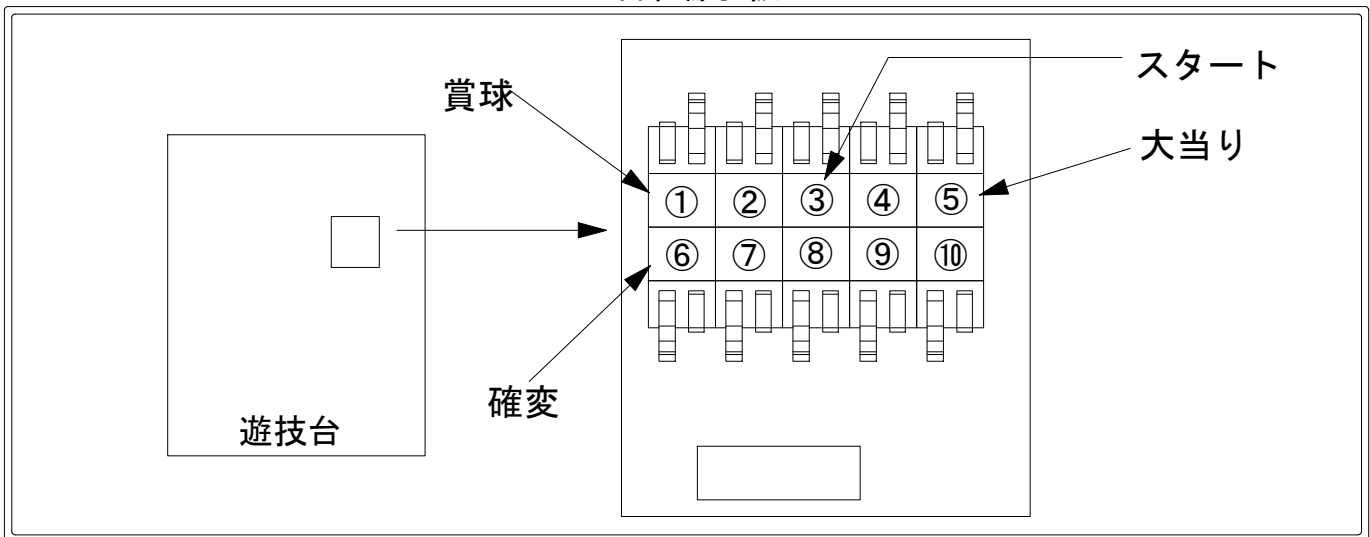

メーカー名	ビスティ	
機種名	CRエヴァンゲリオン～始まりの福音～SRW	
ワンタッチ台接続ハーネス	A	DSH-H001
賞球入力変換ハーネス	B	DYR-H182

### ハーネス結線図

### 外部端子板

### 出力情報

端子番号	端子色	出力情報	内容	高ベース	大当	突確	
①	白	賞球	賞球出力				→賞球線に接続
②	緑	扉・枠開放	遊技機の前板及び内枠が開放中に出力				
③	灰	図柄確定回数 1	特別図柄1・2の停止毎に出力				→スタートに接続
④	黄	始動口 1	始動口 1 及び始動口 2 入賞毎に出力				
⑤	黒	大当り 1	大当り中に出力		○	○	→大当りに接続
⑥	桃	大当り 2	大当り中及び高ベース中に出力	○	○		→確変に接続
⑦	青	大当り 3	アタッカーの開放時間が29.5秒となる大当り中に出力		○		
⑧	赤	図柄確定回数 2	特別図柄1の停止毎に出力				
⑨	橙	時短	高ベース中に出力	○			
⑩	水	セキュリティ	不正出力				