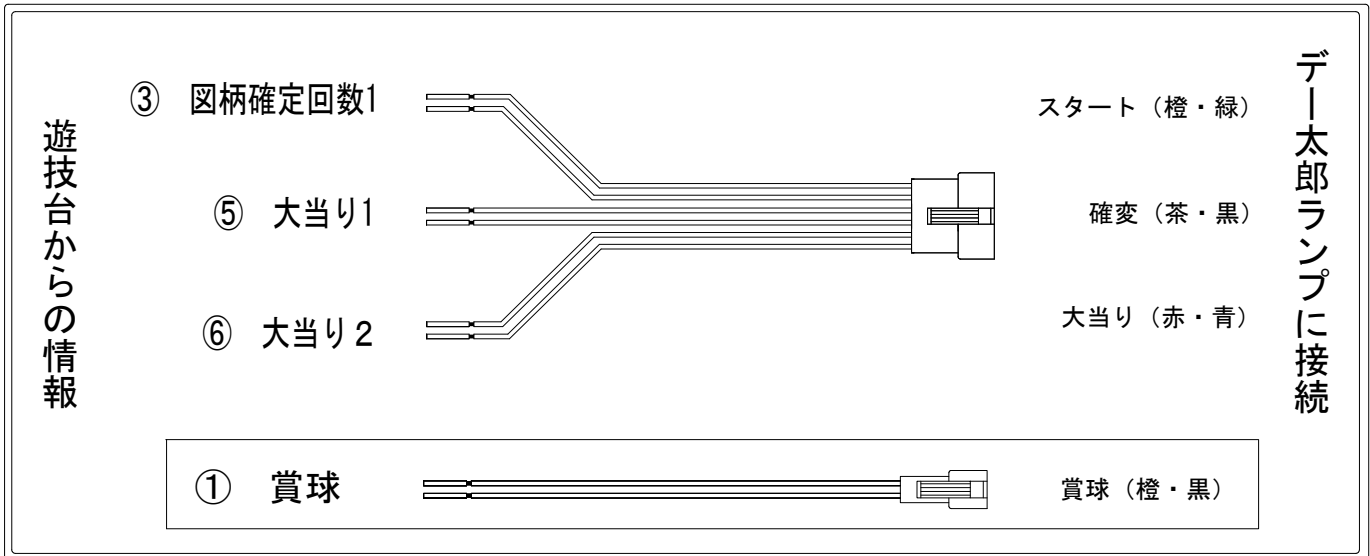

メーカー名	ビスティ	
機種名	CRエヴァンゲリオン～始まりの福音～SRW	
ワンタッチ台接続ハーネス	A	DSH-H001
賞球入力変換ハーネス	B	DYR-H182

### ハーネス結線図

### 外部端子板

### 出力情報

端子番号	端子色	出力情報	内容	高ベース	大当	突確	
①	白	賞球	賞球出力				→賞球線に接続
②	緑	扉・枠開放	遊技機の前板及び内枠が開放中に出力				
③	灰	図柄確定回数 1	特別図柄1・2の停止毎に出力				→スタートに接続
④	黄	始動口 1	始動口 1 及び始動口 2 入賞毎に出力				
⑤	黒	大当り 1	大当り中に出力		○	○	→大当りに接続
⑥	桃	大当り 2	大当り中及び高ベース中に出力	○	○		→確変に接続
⑦	青	大当り 3	アタッカーの開放時間が29.5秒となる大当り中に出力		○		
⑧	赤	図柄確定回数 2	特別図柄1の停止毎に出力				
⑨	橙	時短	高ベース中に出力	○			
⑩	水	セキュリティ	不正出力				