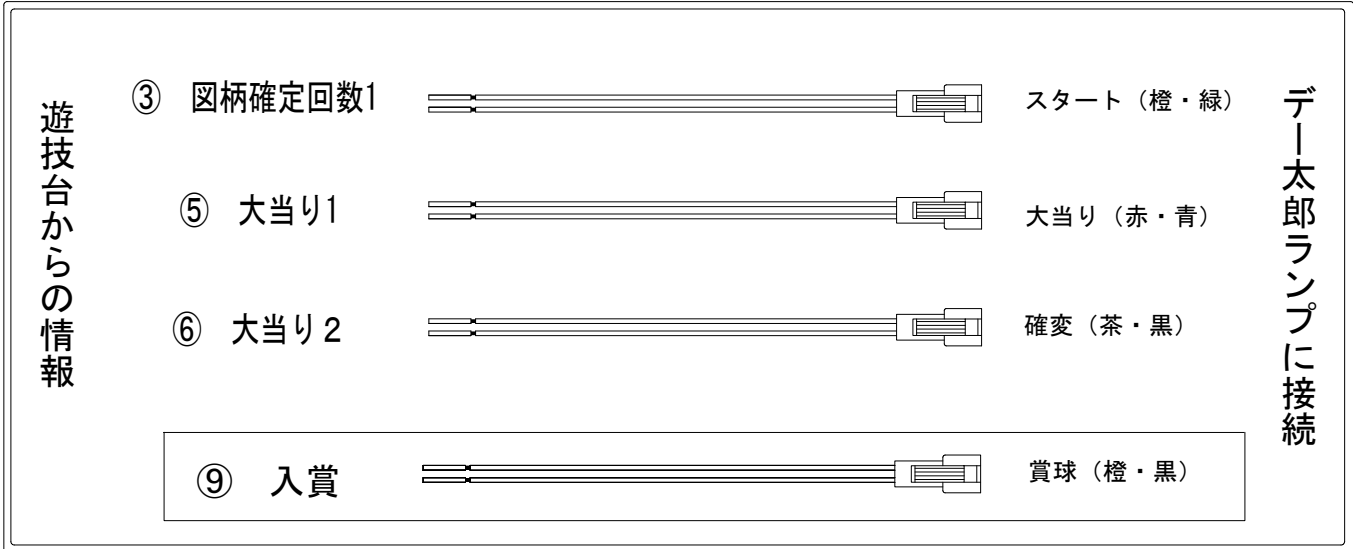

メーカー名	ビスティ	
機種名	CRエヴァンゲリオン7	MRWA
入力変換ハーネスセット	A	DYR-H171
賞球入力変換ハーネス	B	DYR-H182

ハーネス結線図

外部端子板

出力情報

端子番号	端子色	出力情報	内容	高ベース	大当	突確		
①	白	賞球	賞球出力					
②	緑	扉・枠開放	遊技機の前面枠および前面ガラス枠が開放中に出力					
③	灰	図柄確定回数1	特別図柄1および特別図柄2の停止毎に出力					→スタートに接続
④	黄	始動口1	始動口1及び始動口2入賞毎に出力					
⑤	黒	大当り1	大当り中に出力		○	○		→大当りに接続
⑥	桃	大当り2	大当り中、および高ベース中に出力	○	○	○		→確変に接続
⑦	青	大当り3	15R大当り中に出力		○			
⑧	赤	時短	高ベース中に出力					
⑨	橙	入賞	全ての入賞口入賞時、賞球10個毎に出力					→賞球線に接続
⑩	水	セキュリティ	電源投入時、異常入賞、磁気、電波、スイッチ異常検出時に出力					