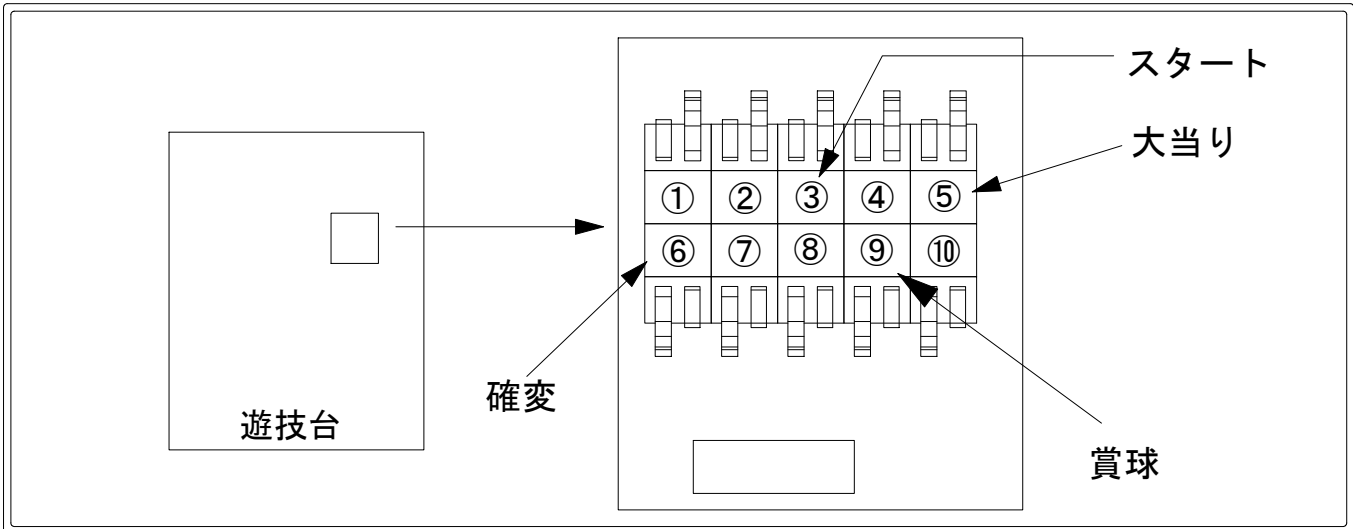

メーカー名	ビスティ	
機種名	CRエヴァンゲリオン7	MRWA
入力変換ハーネスセット	A	DYR-H171
賞球入力変換ハーネス	B	DYR-H182

ハーネス結線図

外部端子板

出力情報

端子番号	端子色	出力情報	内容	高ベース	大当	突確		
①	白	賞球	賞球出力					
②	緑	扉・枠開放	遊技機の前面枠および前面ガラス枠が開放中に出力					
③	灰	図柄確定回数1	特別図柄1および特別図柄2の停止毎に出力					→スタートに接続
④	黄	始動口1	始動口1及び始動口2入賞毎に出力					
⑤	黒	大当り1	大当り中に出力		○	○		→大当りに接続
⑥	桃	大当り2	大当り中、および高ベース中に出力	○	○	○		→確変に接続
⑦	青	大当り3	15R大当り中に出力		○			
⑧	赤	時短	高ベース中に出力					
⑨	橙	入賞	全ての入賞口入賞時、賞球10個毎に出力					→賞球線に接続
⑩	水	セキュリティ	電源投入時、異常入賞、磁気、電波、スイッチ異常検出時に出力					