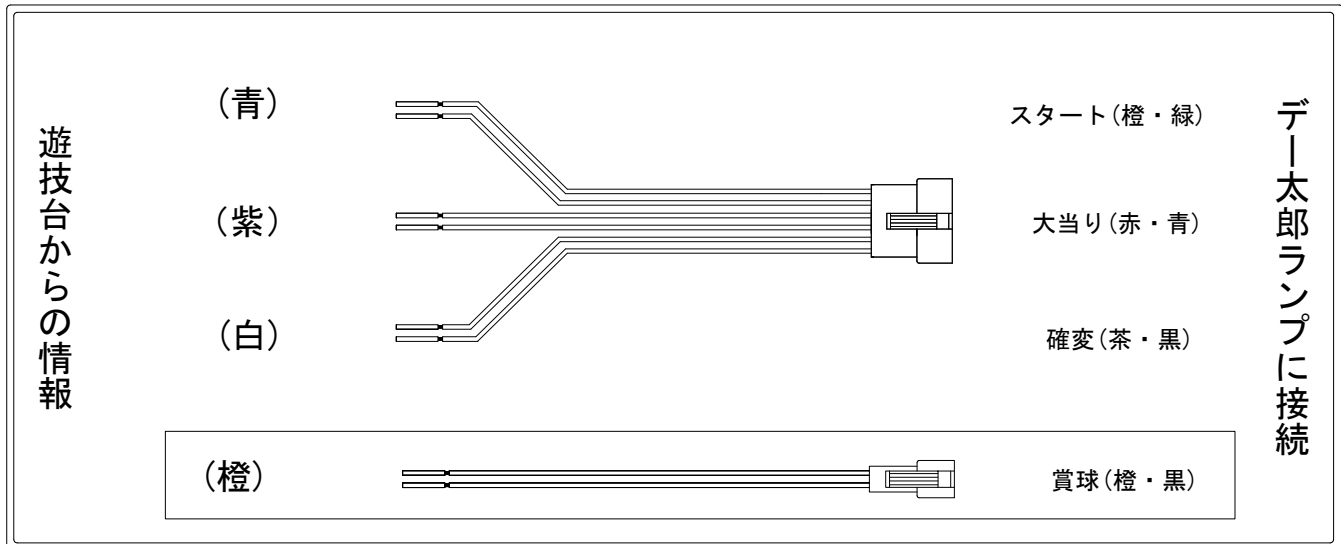

デー太郎(パチンコ) 取付配線資料

2013年1月16日 38

メーカー名	エース電研		
機種名	C R 銀河英雄伝説		TRX HLX
ワンタッチ台接続ハーネス	A	DSH-H001	
賞球入力変換ハーネス	B	DYR-H182	

ハーネス結線図

外部端子板

出力情報

端子色	情報名	出力内容	電サポ	大当り		
				※1	※2	
(橙)	賞球	賞球10個毎に1パルス出力				→賞球線に接続
(黒)	扉・枠開放 セキュリティ	内枠/ガラス枠ユニット開放・大入賞/普通入賞口異常・磁気・電波異常検出時に出力				
(紫)	大当り4	全ての当り中に出力		○	○	→大当りに接続
(緑)	始動口	始動口に遊技球が入賞する毎に出力				
(青)	図柄確定回数	特別図柄停止毎に出力				→スタートに接続
(赤)	大当り1	HLX (15R確変A大当り) TRX (15R確変B以外大当り)		○		
(白)	大当り2	大当り中・電サポ中に出力	○	○	○	→確変に接続
(黄)	大当り3	HLX (15R確変A以外大当り) TRX (15R確変B大当り)			○	

※1→出玉有大当り ※2→HLX (確変A以外の大当り) TRX (確変B大当り)