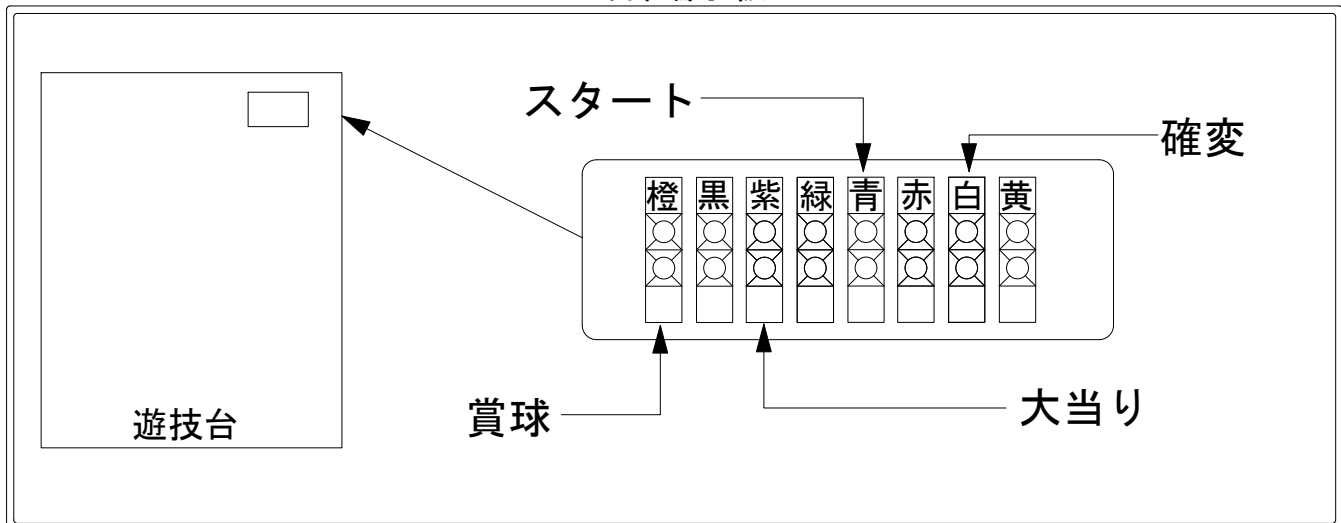

デー太郎(パチンコ) 取付配線資料

2013年1月16日 38

メーカー名	エース電研		
機種名	C R 銀河英雄伝説		TRX HLX
ワンタッチ台接続ハーネス	A	DSH-H001	
賞球入力変換ハーネス	B	DYR-H182	

ハーネス結線図

外部端子板

出力情報

端子色	情報名	出力内容	電サポ	大当り		
				※1	※2	
(橙)	賞球	賞球10個毎に1パルス出力				→賞球線に接続
(黒)	扉・枠開放 セキュリティ	内枠/ガラス枠ユニット開放・大入賞/普通入賞口異常・磁気・電波異常検出時に出力				
(紫)	大当り4	全ての当り中に出力		○	○	→大当りに接続
(緑)	始動口	始動口に遊技球が入賞する毎に出力				
(青)	図柄確定回数	特別図柄停止毎に出力				→スタートに接続
(赤)	大当り1	HLX (15R確変A大当り) TRX (15R確変B以外大当り)		○		
(白)	大当り2	大当り中・電サポ中に出力	○	○	○	→確変に接続
(黄)	大当り3	HLX (15R確変A以外大当り) TRX (15R確変B大当り)			○	

※1→出玉有大当り ※2→HLX (確変A以外の大当り) TRX (確変B大当り)