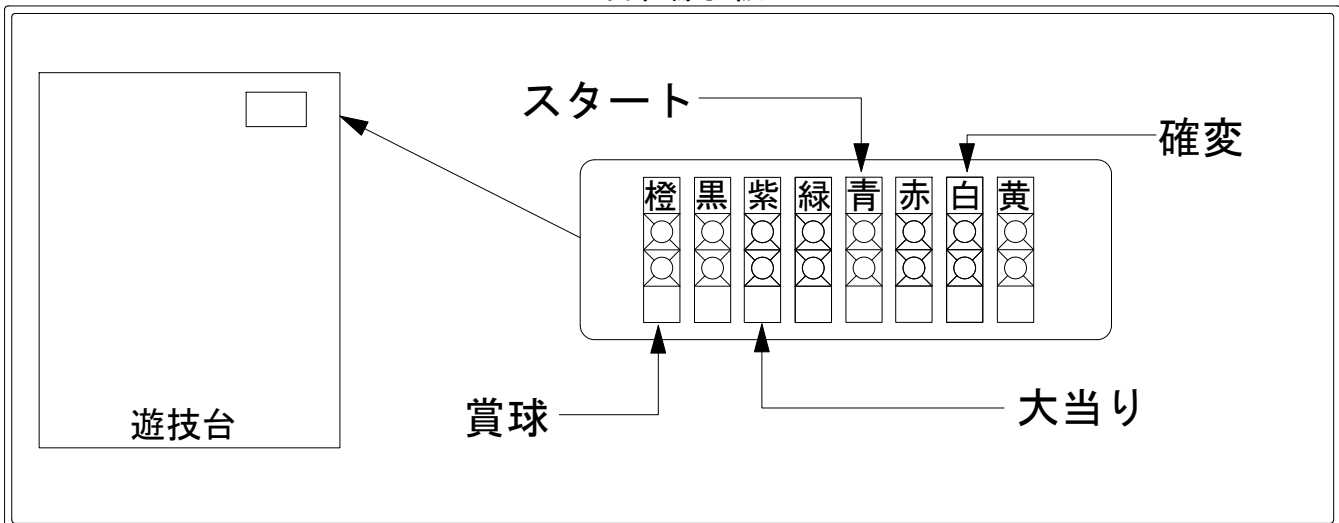

# デー太郎(パチンコ) 取付配線資料

2012年5月1日 35-1

メーカー名	エース電研	
機種名	CR恋姫無双	MRW TRX ST4
ワンタッチ台接続ハーネス	A	DSH-H001
賞球入力変換ハーネス	B	DYR-H182

## ハーネス結線図

## 外部端子板

## 出力情報

端子色	情報名	出力内容	電サポ	大当り			
				※1	※2	小当	
(橙)	賞球	賞球10個毎に1パルス出力					→賞球線に接続
(黒)	扉・枠開放セキュリティ	内枠/ガラス枠ユニット開放・大入賞/普通入賞口異常・磁気・電波異常検出時に出力					
(紫)	大当り4	全ての大当り中に出力		○	○		→大当りに接続
(緑)	始動口	始動口に遊技球が入賞する毎に出力					
(青)	図柄確定回数	特別図柄停止毎に出力					→スタートに接続
(赤)	大当り1	全ての大当り中・小当り中に出力 ※3		○	○	○	
(白)	大当り2	(大当り終了後に電サポが付く)大当り中・電サポ中に出力	○	○			→確変に接続
(黄)	大当り3	(大当り終了後に電サポが付く)大当り中に出力 ※4		○			