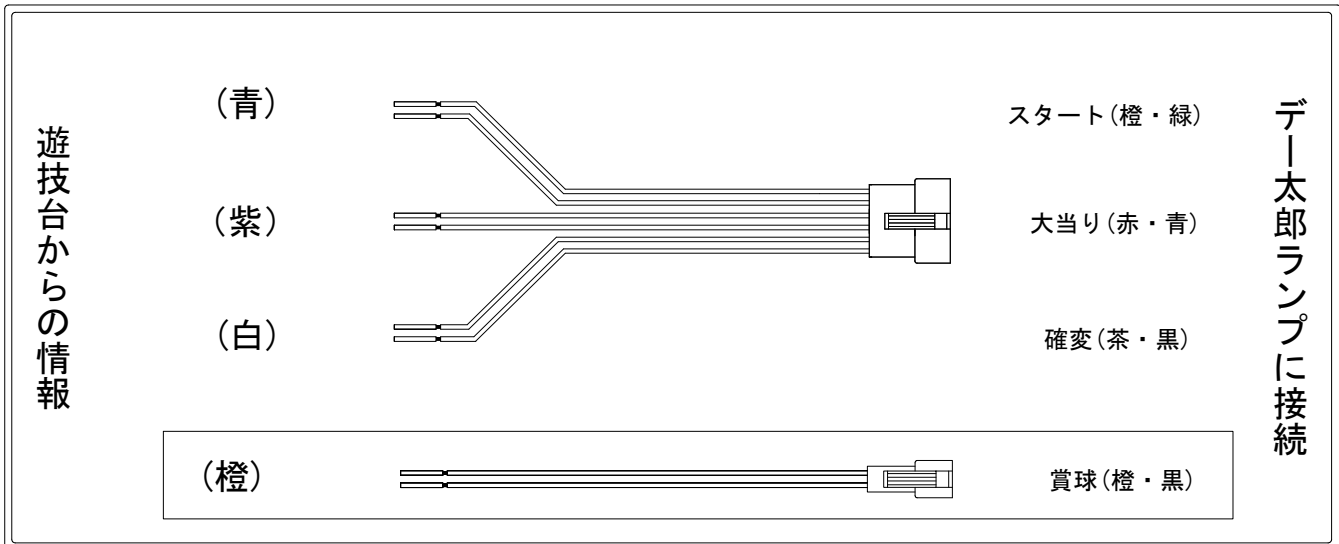

# デー太郎(パチンコ) 取付配線資料

2012年5月1日 35-1

メーカー名	エース電研	
機種名	CR恋姫無双	MRW TRX ST4
ワンタッチ台接続ハーネス	A	DSH-H001
賞球入力変換ハーネス	B	DYR-H182

## ハーネス結線図

## 外部端子板

## 出力情報

端子色	情報名	出力内容	電サポ	大当り			
				※1	※2	小当	
(橙)	賞球	賞球10個毎に1パルス出力					→賞球線に接続
(黒)	扉・枠開放セキュリティ	内枠/ガラス枠ユニット開放・大入賞/普通入賞口異常・磁気・電波異常検出時に出力					
(紫)	大当り4	全ての大当り中に出力		○	○		→大当りに接続
(緑)	始動口	始動口に遊技球が入賞する毎に出力					
(青)	図柄確定回数	特別図柄停止毎に出力					→スタートに接続
(赤)	大当り1	全ての大当り中・小当り中に出力 ※3		○	○	○	
(白)	大当り2	(大当り終了後に電サポが付く)大当り中・電サポ中に出力	○	○			→確変に接続
(黄)	大当り3	(大当り終了後に電サポが付く)大当り中に出力 ※4		○			