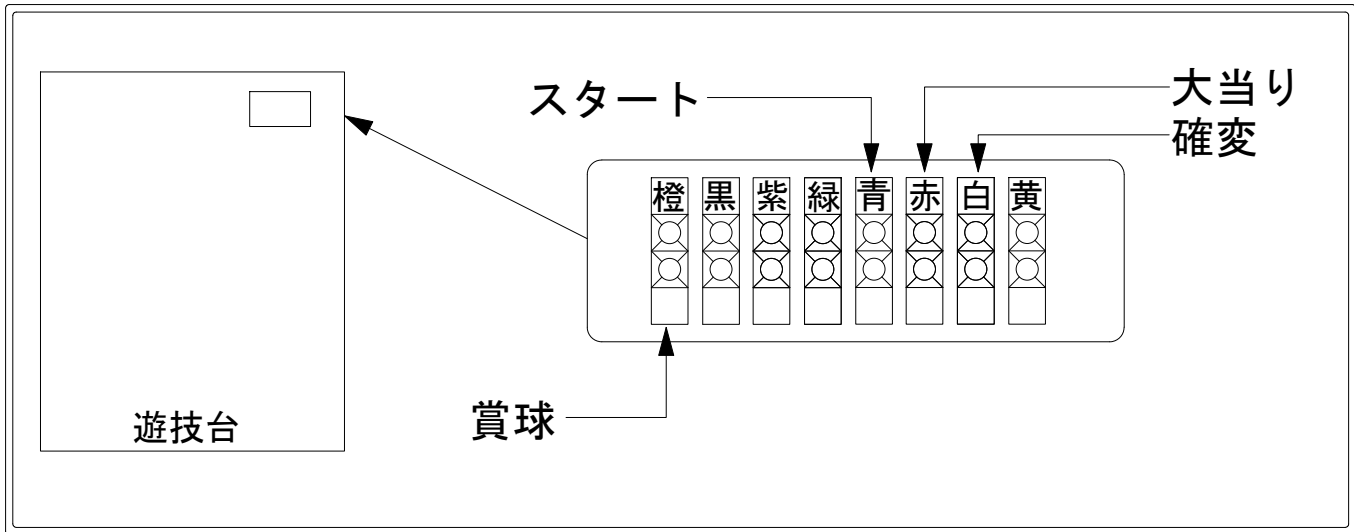

デー太郎(パチンコ) 取付配線資料

2011年10月7日 34-2

メーカー名	エース電研		
機種名	CRエースをねらえ! TRX HRY ST5 SD5		
ワンタッチ台接続ハーネス	A	DSH-H001	
賞球入力変換ハーネス	B	DYR-H182	

ハーネス結線図

外部端子板

出力情報

端子色	情報名	出力内容	電サポ	大当り			
				※1	※2	小当	
(橙)	賞球	賞球出力					→賞球線に接続
(黒)	扉・枠開放セキュリティ	内枠/ガラス枠ユニット開放・大入賞/普通入賞口異常・磁気・電波異常検出時出力					
(紫)	大当り4	全ての大当り中に出力		○	○		→スタートに接続 →大当りに接続 →確変に接続
(緑)	始動口	始動口に遊技球が入賞する毎に出力					
(青)	図柄確定回数	特別図柄停止毎に出力					
(赤)	大当り1	全ての大当り中・小当り中に出力		○	○	○	
(白)	大当り2	(大当り終了後に電サポが付く)大当り中・電サポ中に出力	○	○			
(黄)	大当り3	(大当り終了後に電サポが付く)大当り中に出力		○			

※1→大当り終了後に電サポが付く大当り ※2→大当り終了後に電サポが付かない大当り

※ ST5・SD5の場合は大当り4(紫)に大当りを接続してください。