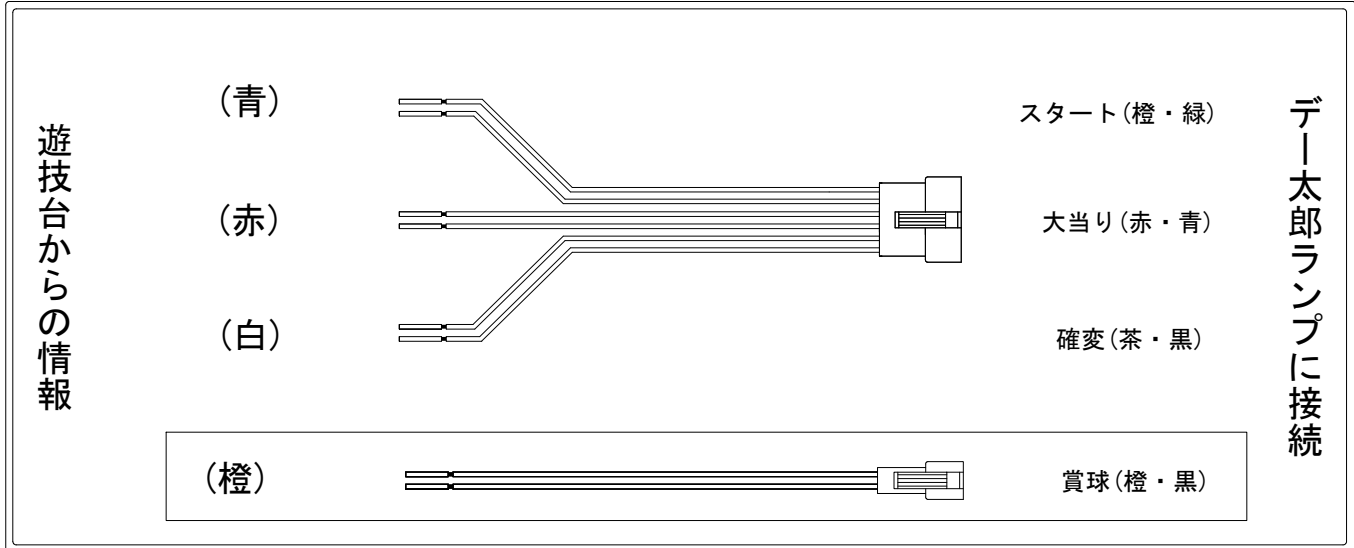

デー太郎(パチンコ) 取付配線資料

2011年10月7日 34-2

メーカー名	エース電研		
機種名	CRエースをねらえ! TRX HRY ST5 SD5		
ワンタッチ台接続ハーネス	A	DSH-H001	
賞球入力変換ハーネス	B	DYR-H182	

ハーネス結線図

外部端子板

出力情報

端子色	情報名	出力内容	電サポ	大当り			
				※1	※2	小当	
(橙)	賞球	賞球出力					→賞球線に接続
(黒)	扉・枠開放セキュリティ	内枠/ガラス枠ユニット開放・大入賞/普通入賞口異常・磁気・電波異常検出時出力					
(紫)	大当り4	全ての大当り中に出力		○	○		→スタートに接続 →大当りに接続 →確変に接続
(緑)	始動口	始動口に遊技球が入賞する毎に出力					
(青)	図柄確定回数	特別図柄停止毎に出力					
(赤)	大当り1	全ての大当り中・小当り中に出力		○	○	○	
(白)	大当り2	(大当り終了後に電サポが付く)大当り中・電サポ中に出力	○	○			
(黄)	大当り3	(大当り終了後に電サポが付く)大当り中に出力		○			

※1→大当り終了後に電サポが付く大当り ※2→大当り終了後に電サポが付かない大当り

※ ST5・SD5の場合は大当り4(紫)に大当りを接続してください。