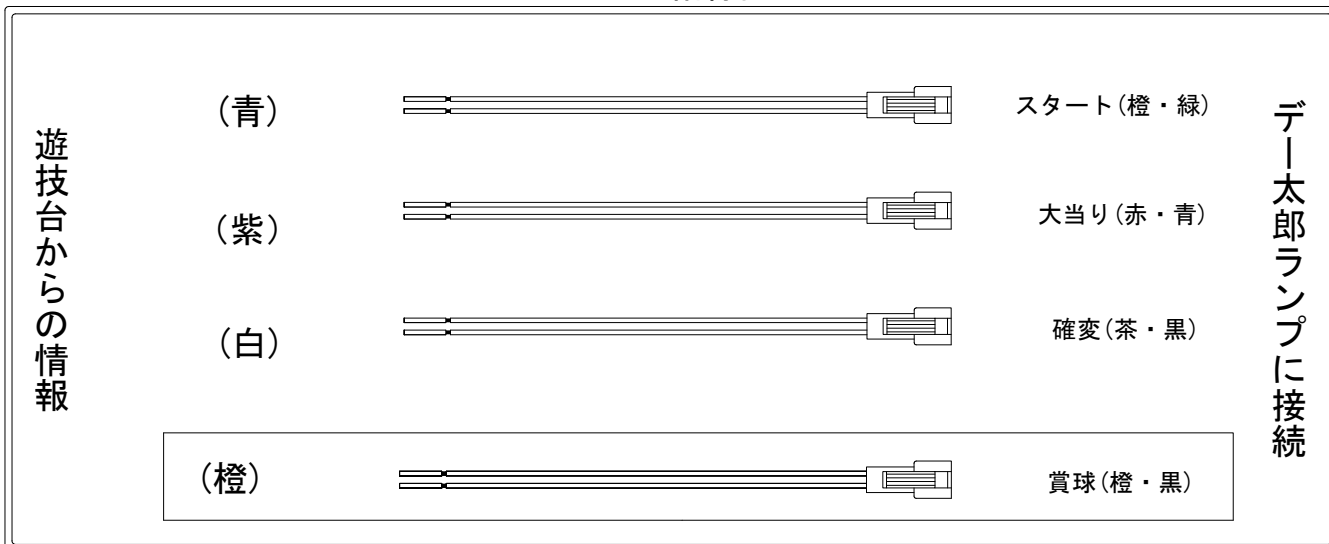

# デー太郎(パチンコ) 取付配線資料

2012年5月1日 35-1

メーカー名	エース電研	
機種名	CR恋姫無双	MRW TRX ST4
入力変換ハーネスセット	A	DYR-H171
賞球入力変換ハーネス	B	DYR-H182

## ハーネス結線図