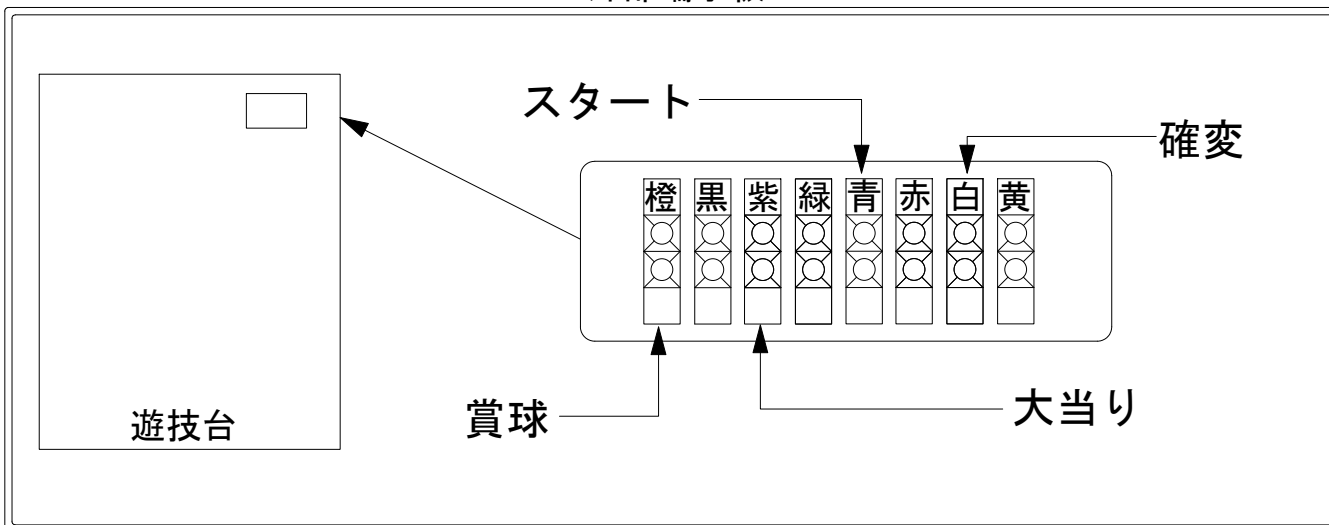

# デー太郎(パチンコ) 取付配線資料

2012年5月1日 35-1

メーカー名	エース電研	
機種名	CR恋姫無双	MRW TRX ST4
入力変換ハーネスセット	A	DYR-H171
賞球入力変換ハーネス	B	DYR-H182

## 外部端子板

## 出力情報

端子色	情報名	出力内容	電サポ	大当り			
				※1	※2	小当	
(橙)	賞球	賞球10個毎に1パルス出力					→賞球線に接続
(黒)	扉・枠開放セキュリティ	内枠/ガラス枠ユニット開放・大入賞/普通入賞口異常・磁気・電波異常検出時に出力					
(紫)	大当り4	全ての大当り中に出力		○	○		→大当りに接続
(緑)	始動口	始動口に遊技球が入賞する毎に出力					
(青)	図柄確定回数	特別図柄停止毎に出力					→スタートに接続
(赤)	大当り1	全ての大当り中・小当り中に出力 ※3		○	○	○	
(白)	大当り2	(大当り終了後に電サポが付く)大当り中・電サポ中に出力	○	○			→確変に接続
(黄)	大当り3	(大当り終了後に電サポが付く)大当り中に出力 ※4		○			